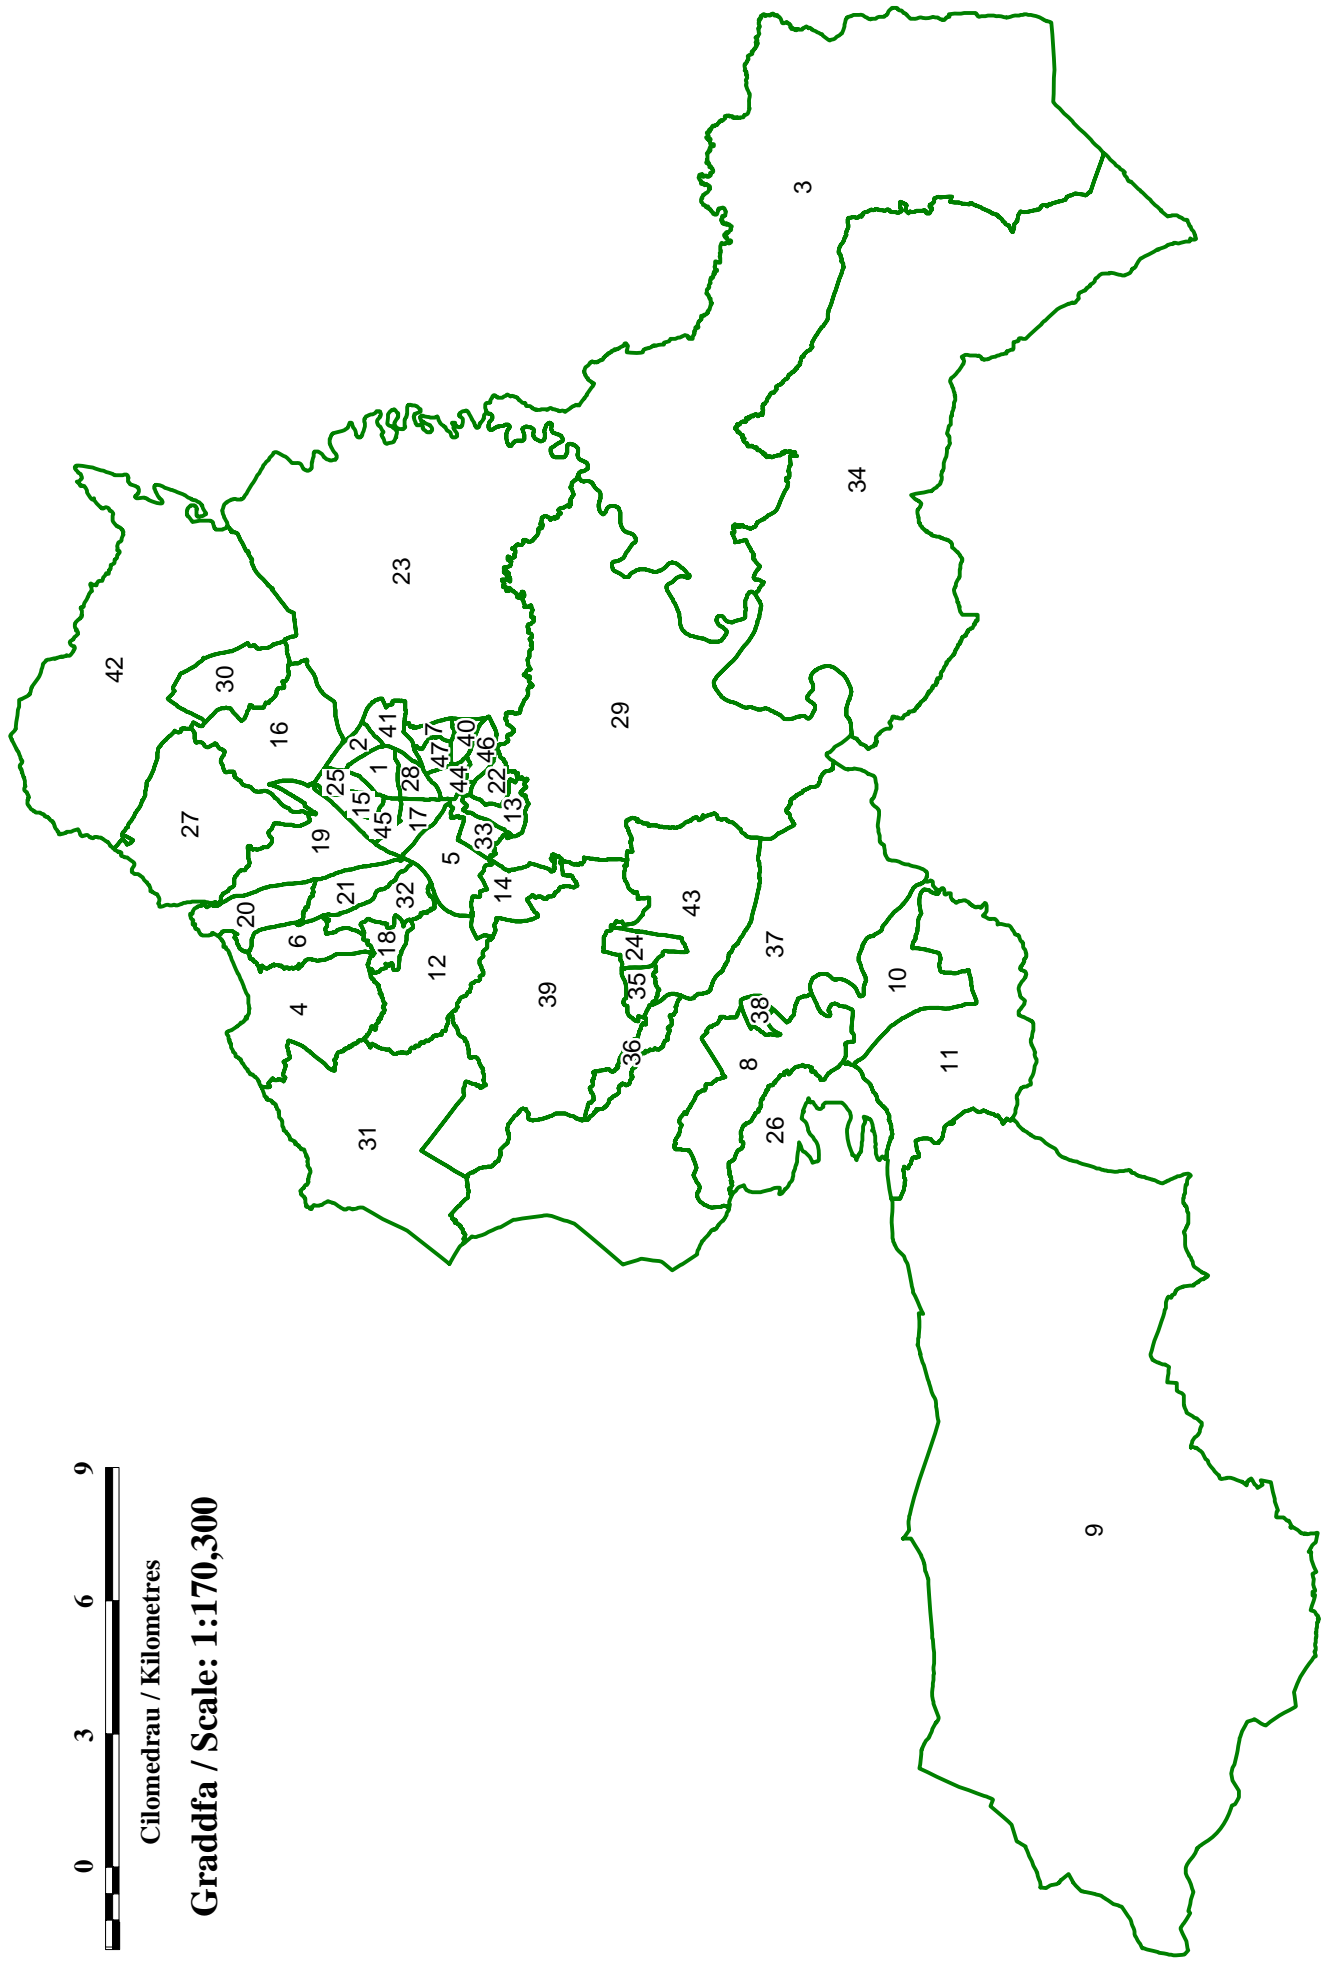

**WRECSAM - RHANBARTHAU ETHOLIADOL BRESENNOL
WREXHAM - EXISTING ELECTORAL DIVISIONS**

Cilomedrau / Kilometres

Graddfa / Scale: 1:170,300

**BWRDEISTREF SIROL WRECSAM - RHANBARTHAU ETHOLIADOL PRESENNOL
COUNTY BOROUGH OF WREXHAM - EXISTING ELECTORAL DIVISIONS**

1	Acton	Acton
2	Parc Borrass	Borrass Park
3	Bronington	Bronington
4	Brymbo	Brymbo
5	Brynyffynnon	Brynyffynnon
6	Bryn Cefn	Bryn Cefn
7	Cartrefle	Cartrefle
8	Cefn	Cefn
9	Gogledd y Waun	Chirk North
10	De'r Waun	Chirk South
11	Coedpoeth	Coedpoeth
12	Dyffryn Ceiriog/ Ceiriog Valley	Dyffryn Ceiriog/ Ceiriog Valley
13	Erddig	Erddig
14	Esclusham	Esclusham
15	Garden Village	Garden Village
16	Dwyrain a Gorllewin Gresfordd	Gresford East and West
17	Grosvenor	Grosvenor
18	Gwenfro	Gwenfro
19	Dwyrain a De Gwersyllt	Gwersyllt East and South
20	Gogledd Gwersyllt	Gwersyllt North
21	Gorllewin Gwersyllt	Gwersyllt West
22	Hermitage	Hermitage
23	Holt	Holt
24	Johnstown	Johnstown
25	Little Acton	Little Acton
26	Llangollen Wledig	Llangollen Rural
27	Llai	Llay
28	Maesydre	Maesydre
29	Marchwial	Marchwiel
30	Marford a Hoseley	Marford and Hoseley
31	Mwynglawdd	Minera
32	Brychdwn Newydd	New Broughton
33	Offa	Offa
34	Owrtyn	Overton
35	Pant	Pant
36	Pen-y-cae	Penycae
37	Pen-y-cae a De Rhiwabon	Penycae and Ruabon South
38	Plas Madog	Plas Madoc
39	Ponciau	Ponciau
40	Queensway	Queensway
41	Rhosnesni	Rhosnesni
42	Yr Orsedd	Rossett
43	Rhiwabon	Ruabon
44	Smithfield	Smithfield
45	Stansty	Stansty
46	Whitegate	Whitegate
47	Wynnstay	Wynnstay