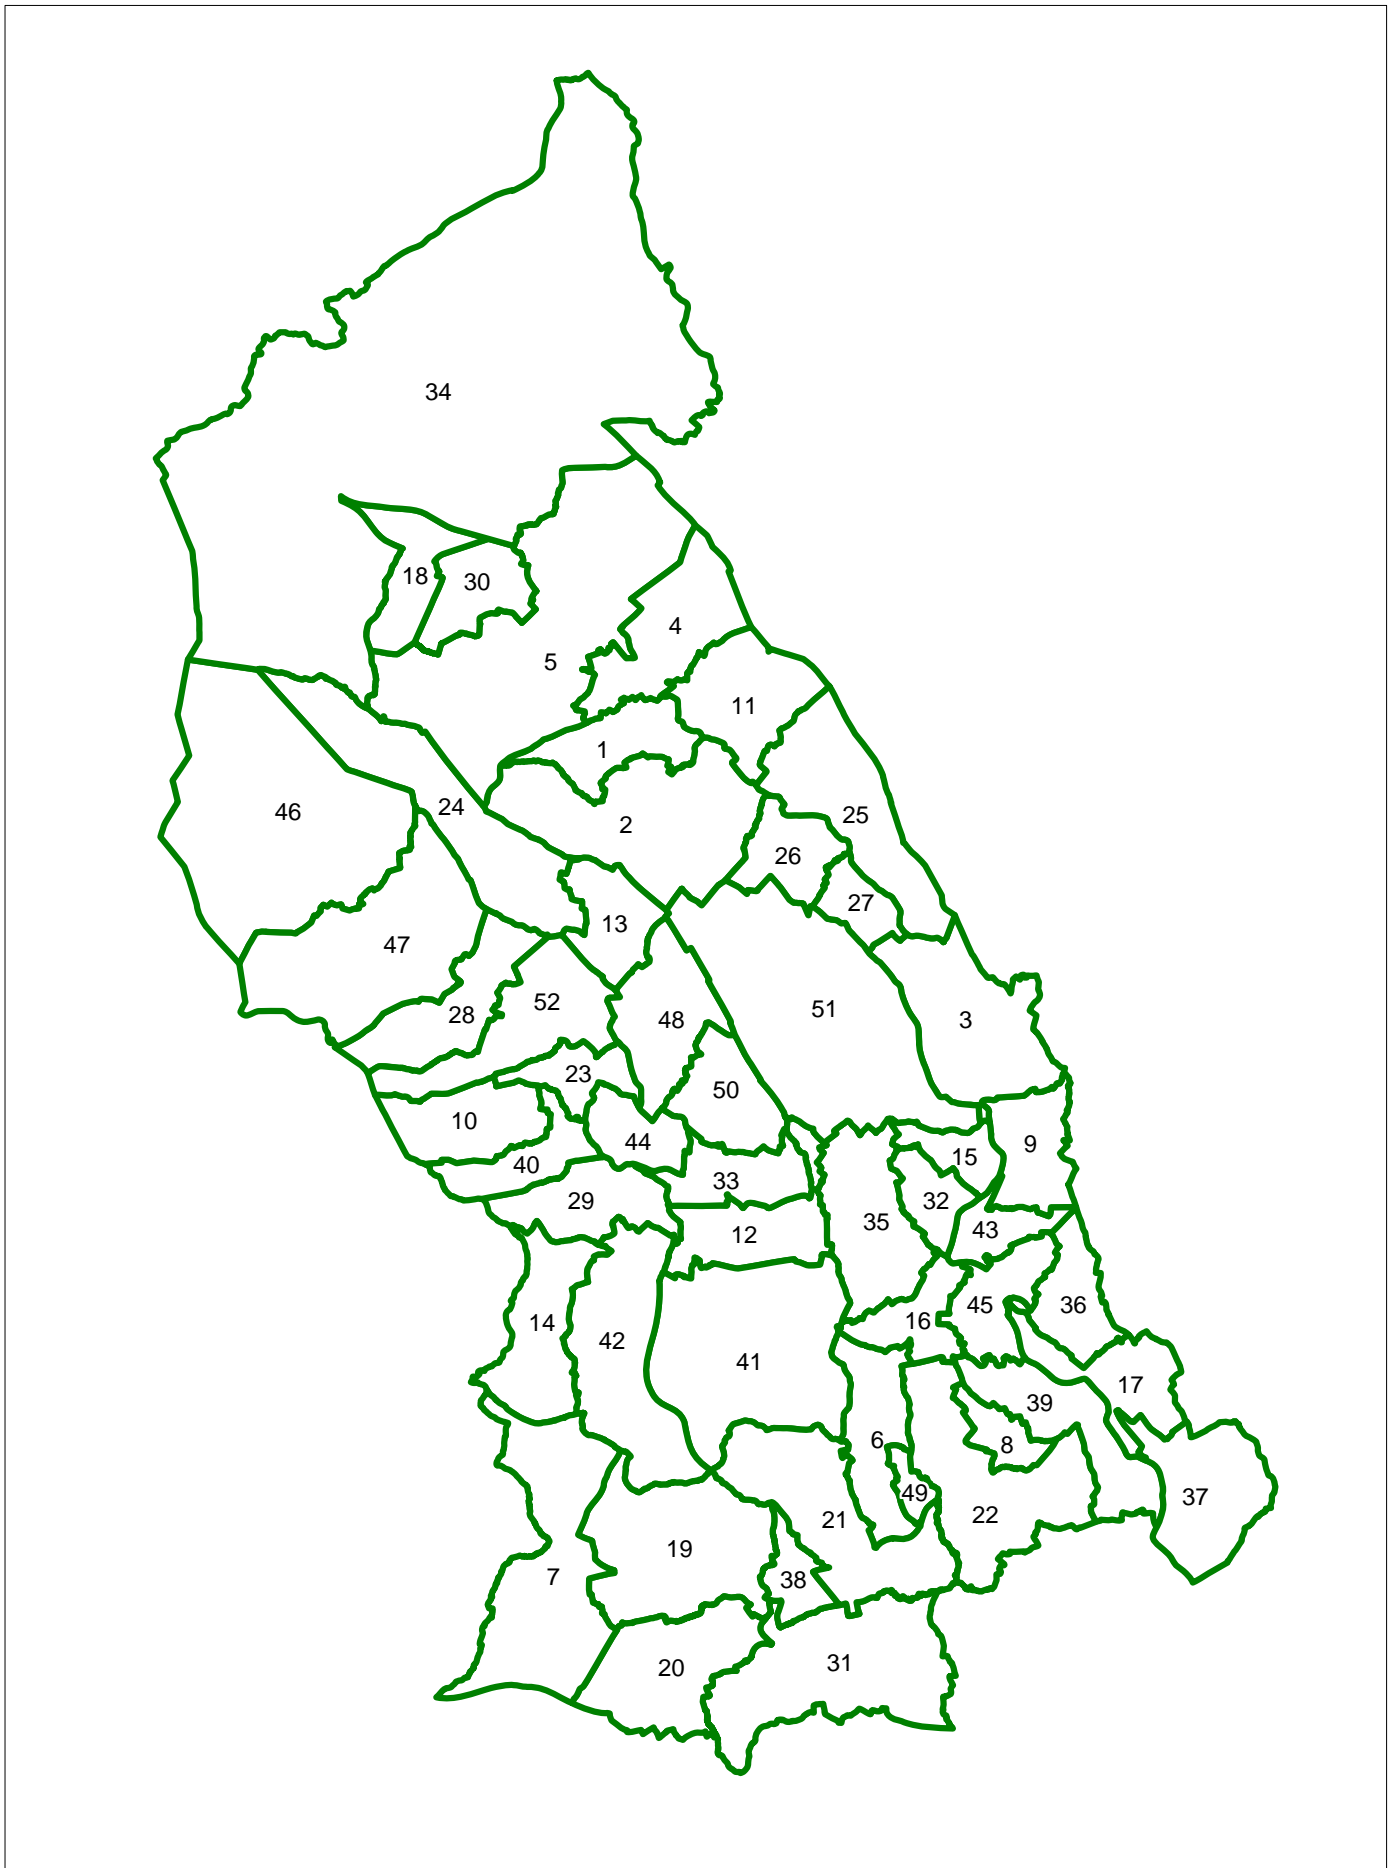

BWRDEISTREF SIROL RHONDDA, CYNON, TAF - RHANBARTHAU ETHOLIADOL PRESENNOL
COUNTY BOROUGH OF RHONDDA, CYNON, TAFF - EXISTING ELECTORAL DIVISIONS

Atgynhychir y map hwn o Ddeunydd yr Arolwg Ordnans gyda chaniatâd Arolwg Ordnans ar ran Rheolwr Llyfrfa Ei Mawrhydi © Hawffraint y Goron.
Mae atgynhychu heb ganiatâd yn torri hawffraint y Goron a gall hyn arwain at erlyniad neu achos sifil. Comisiwn Ffiniau Llywodraeth Leol i Gymru, 100012255, 2009.