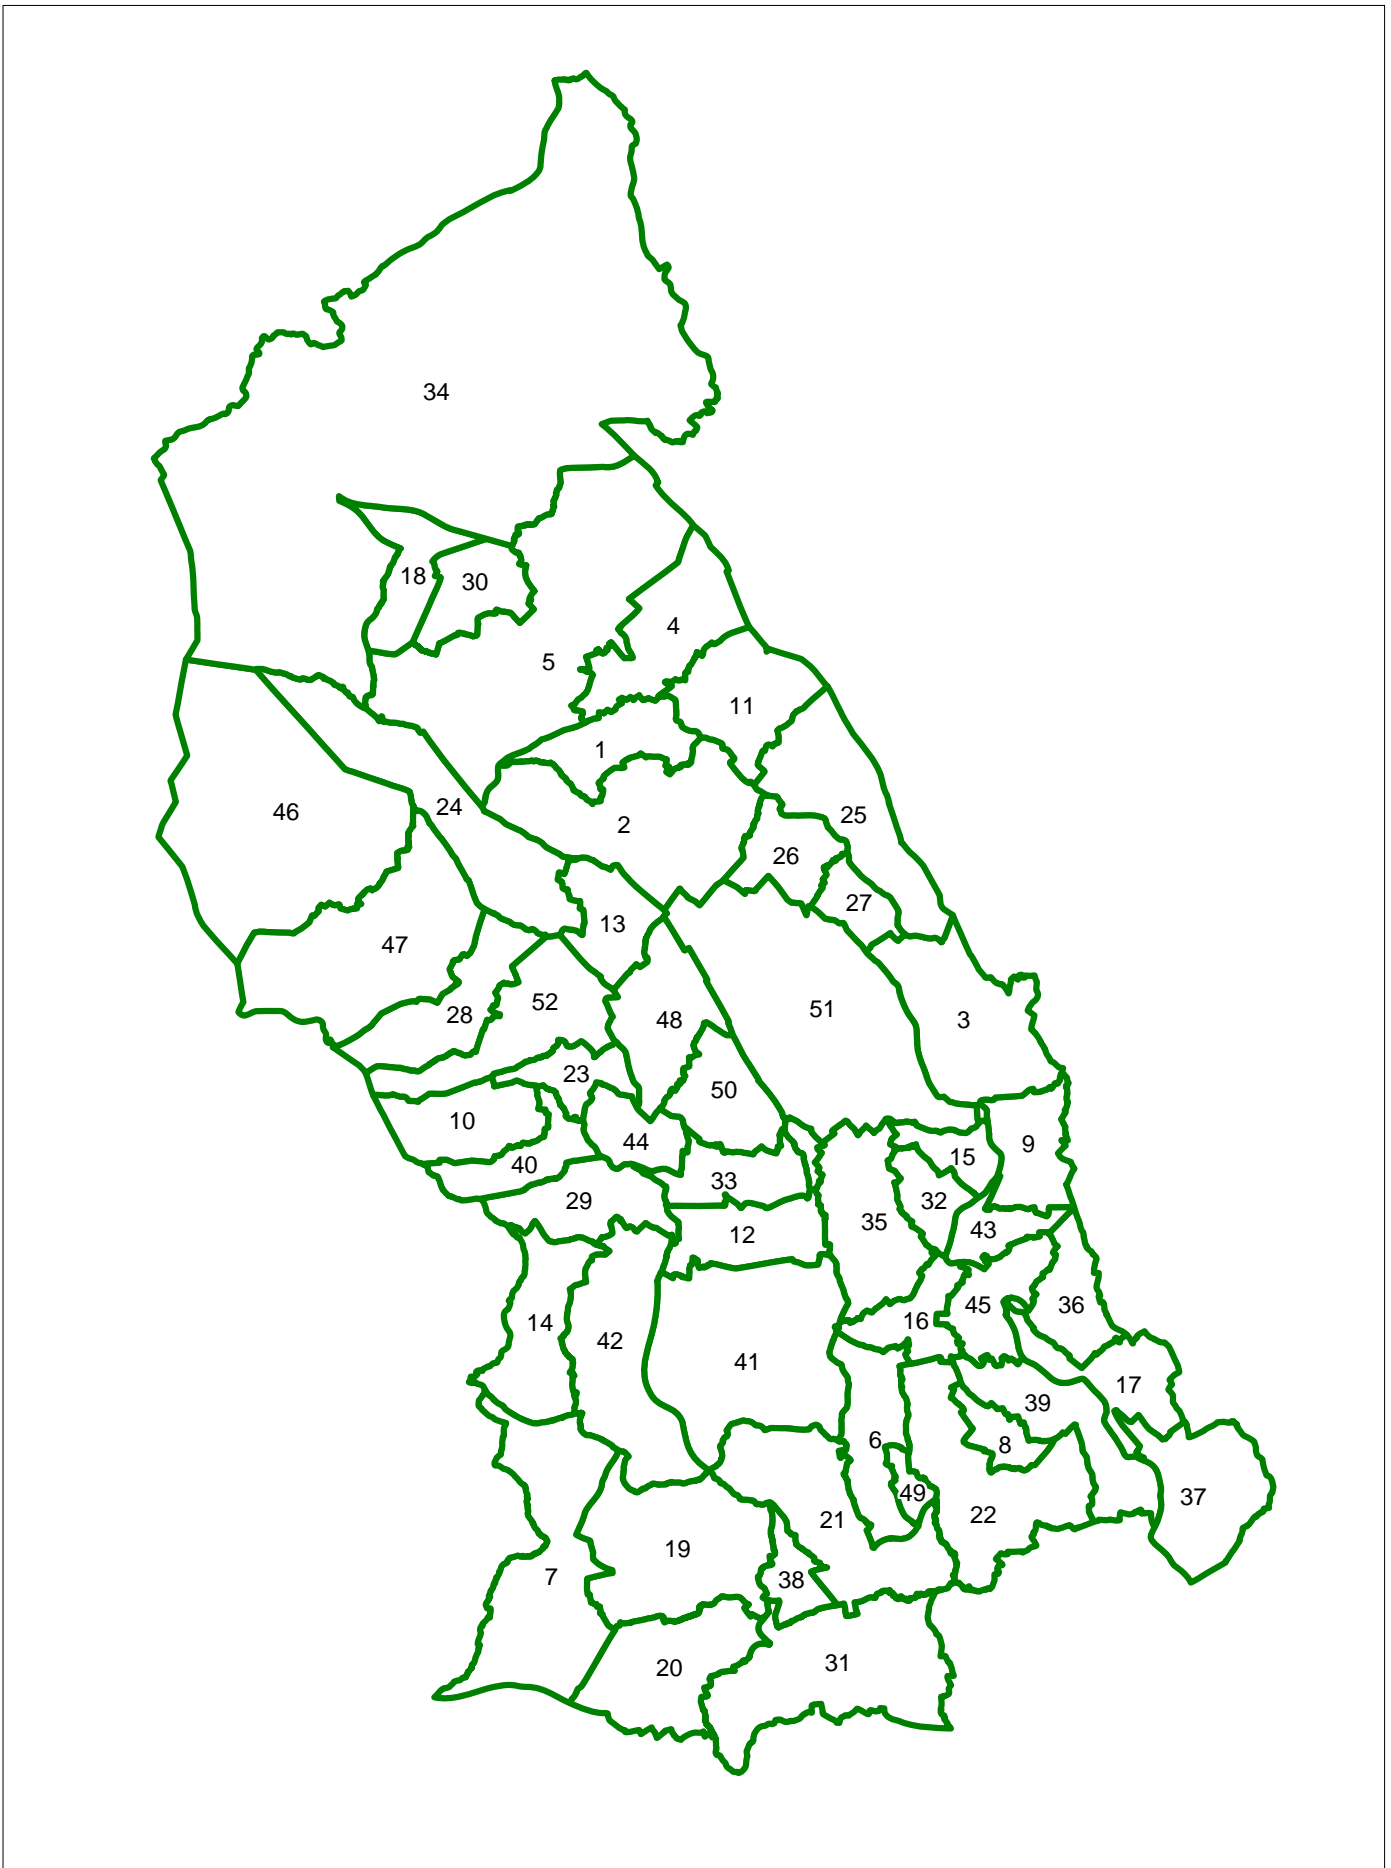

BWRDEISTREF SIROL RHONDDA, CYNON, TAF - RHANBARTHAU ETHOLIADOL PRESENNOL
COUNTY BOROUGH OF RHONDDA, CYNON, TAFF - EXISTING ELECTORAL DIVISIONS

Atgynhychir y map hwn o Ddeunydd yr Arolwg Ordnans gyda chaniatâd Arolwg Ordnans ar ran Rheolwr Llyfrfa Ei Mawrhydi © Hawffraint y Goron.
Mae atgynhychu heb ganiatâd yn torri hawffraint y Goron a gall hyn arwain at erlyniad neu achos sifil. Comisiwn Ffiniau Llywodraeth Leol i Gymru, 100012255, 2009.