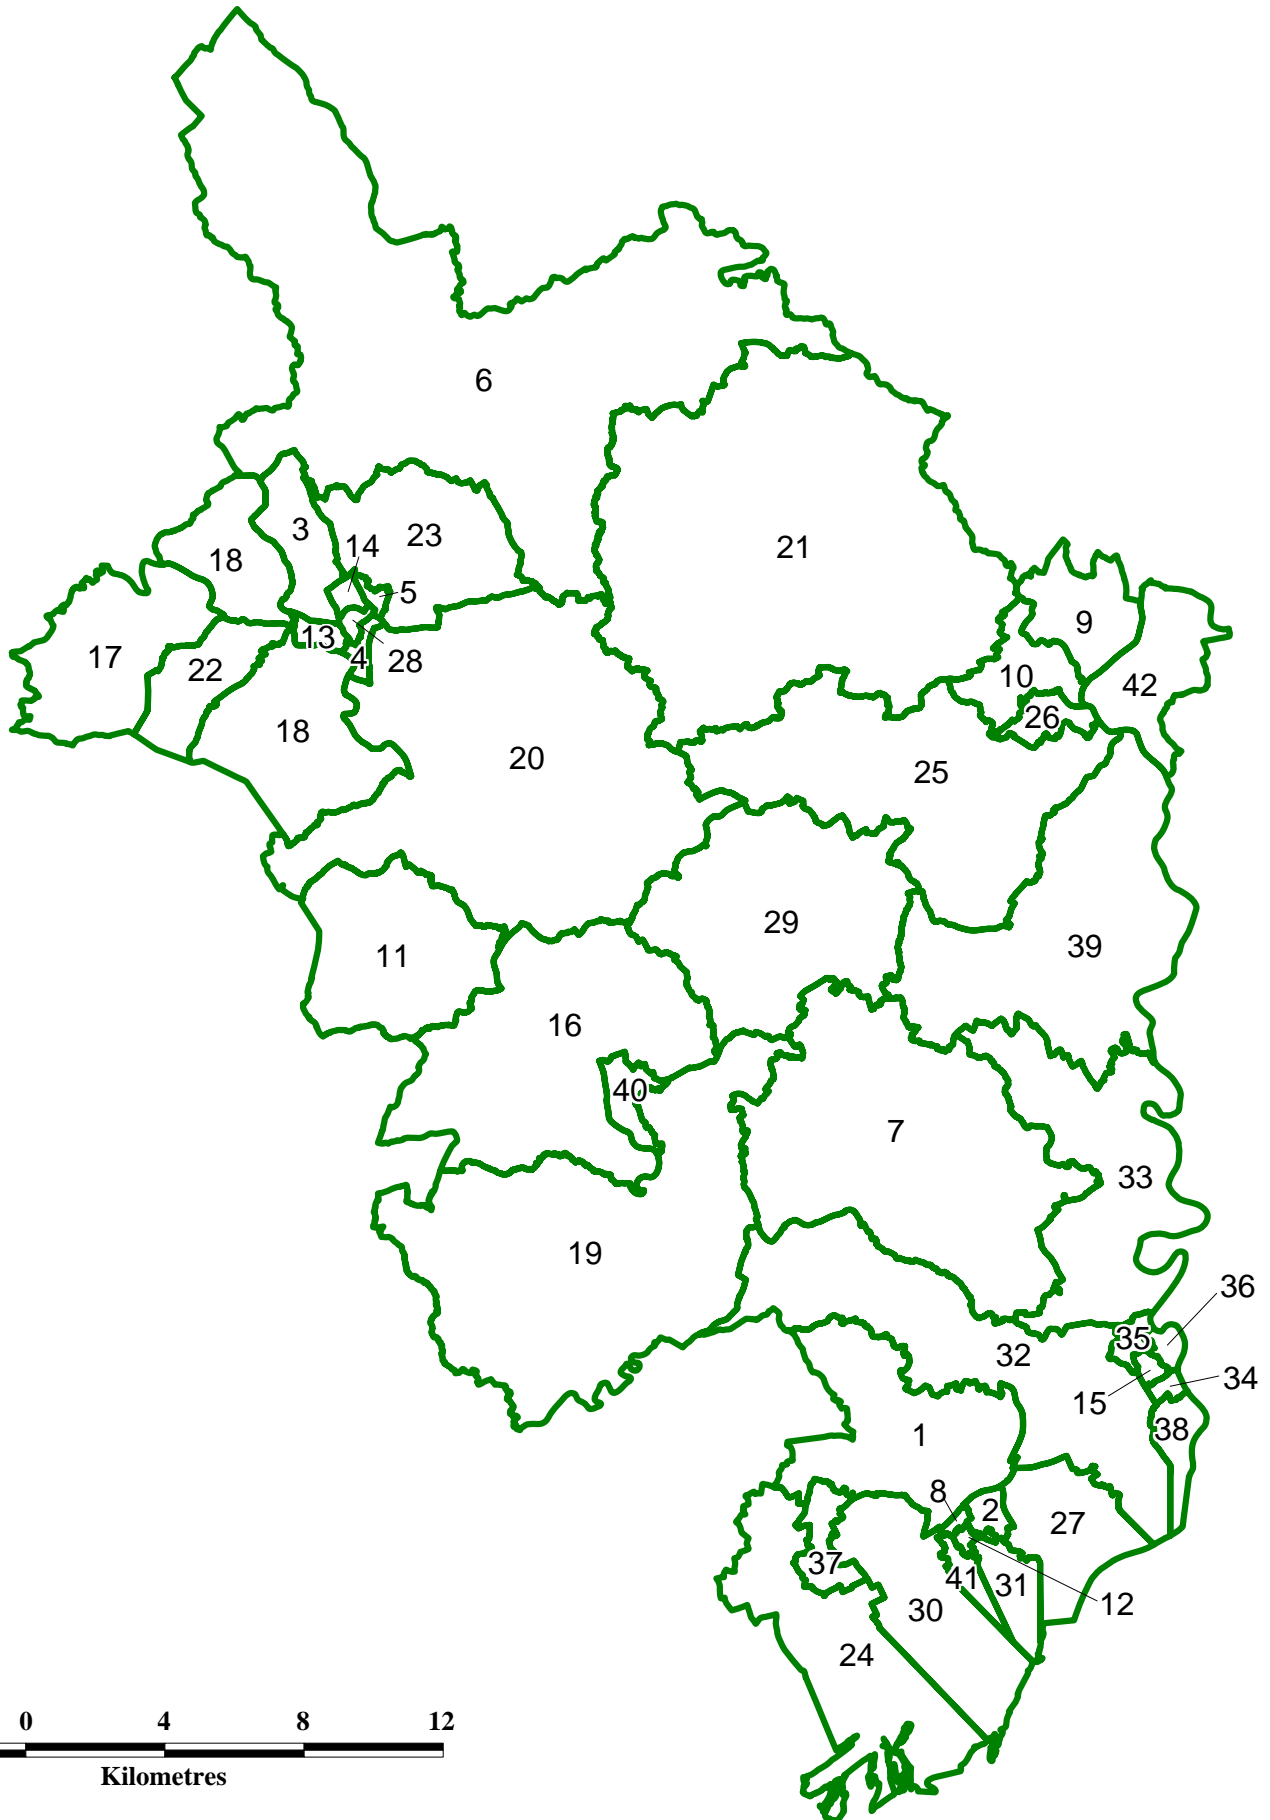

# SIR FYNWY - RHANBARTHU ETHOLIADOL PRESENNOL MONMOUTHSHIRE - EXISTING ELECTORAL DIVISIONS

## **Fynwy - Rhanbarthau Etholiadol Presennol Monmouthshire - Existing Electoral Divisions**

1. Caerwent	Carwent
2. Caldicot Castle	Caldicot Castle
3. Cantref	Cantref
4. Castle	Castle
5. Croesonen	Croesonen
6. Crucornau	Crucorney
7. Devauden	Devauden
8. LLanddewi	Dewstow
9. Dixton gydag Osbaston	Dixton with Osbaston
10. Drybridge	Drybridge
11. Goetre Fawr	Goetre Fawr
12. Green Lane	Green Lane
13. Grofield	Grofield
14. Lansdown	Lansdown
15. Larkfield	Larkfield
16. Llanbadog	Llanbadoc
17. Llanelly Hill	Llanelly Hill
18. Llan-ffwyst Fawr	Llanfoist Fawr
19. Llangybi Fawr	Llangybi Fawr
20. Llanofor Fawr	Llanover
21. Llandeilo Gresynni	Llantilio Crossenny
22. Llanwenarth	Llanwenarth Ultra
23. Y Maerdy	Mardy
24. Mill	Mill
25. Llanfihangel Troddi	Mitchel Troy
26. Overmonnow	Overmonnow
27. Porth Sgiwed	Portskewett
28. Priors	Priors
29. Rhaglan	Raglan
30. Rogiet	Rogiet
31. Hafren	Severn
32. Drenewydd Gelli-farch	Shirenewton
33. St Arvans	St Arvans
34. St. Christopher's	St. Christopher's
35. St. Kingsmark	St. Kingsmark
36. St. Mary's	St. Mary's
37. The Elms	The Elms
38. Thornwell	Thornwell
39. Trellech United	Trellech United
40. Brynbuga	Usk
41. West End	West End
42. Wyesham	Wyesham