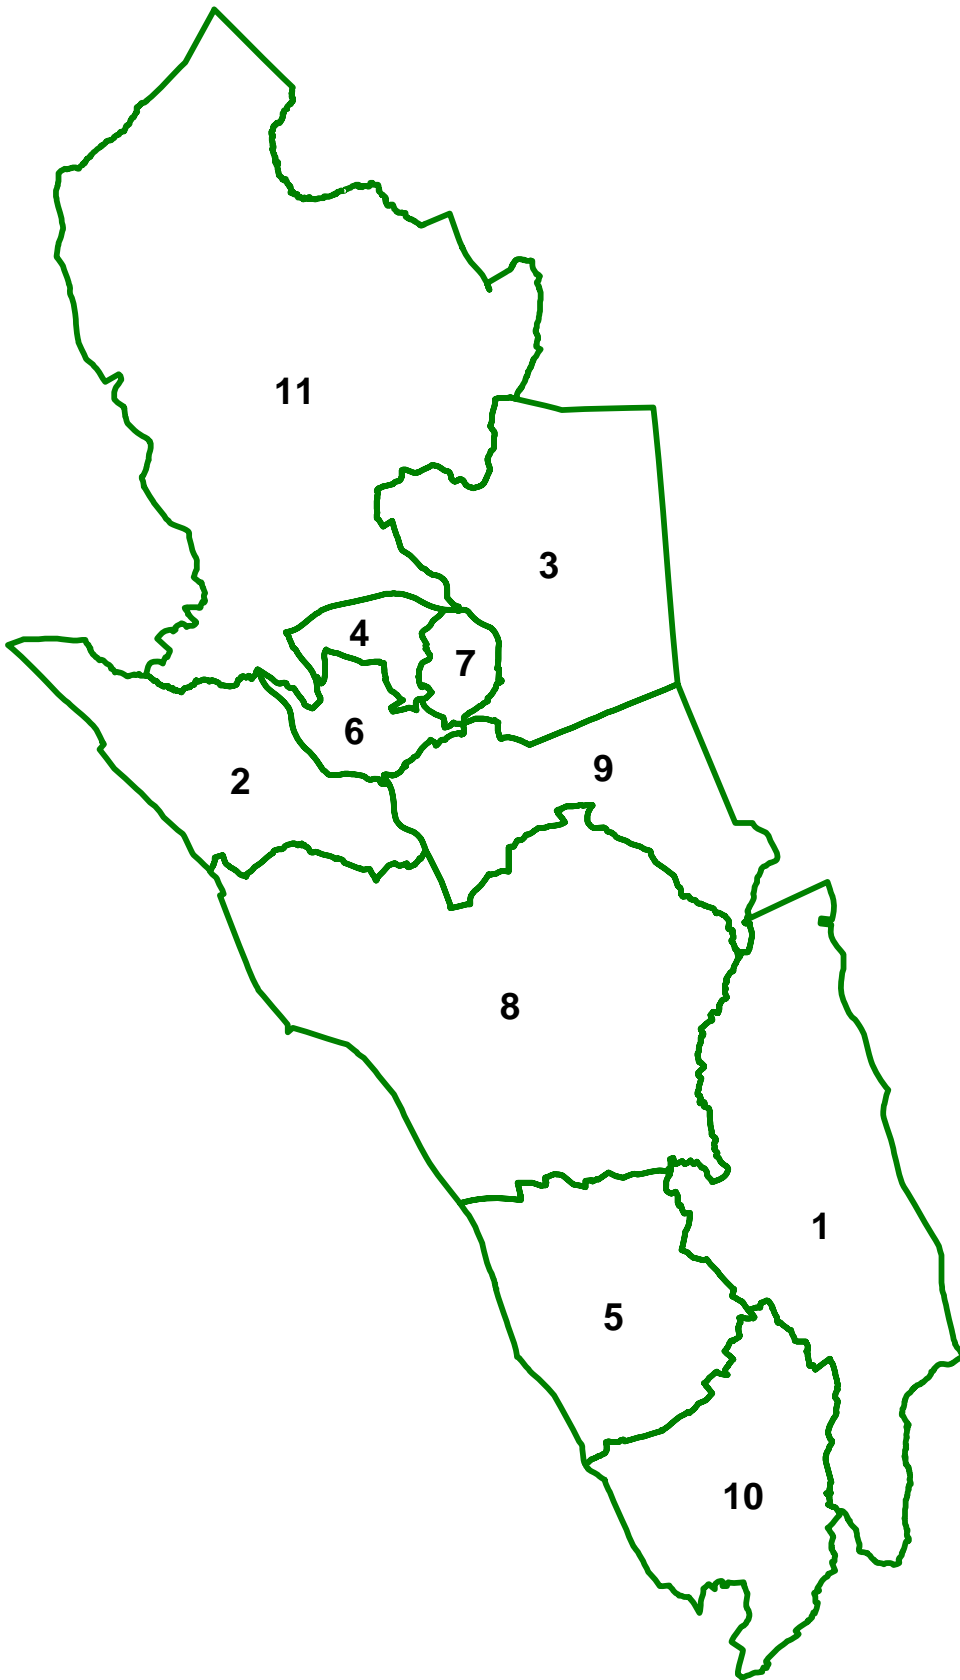

**MERTHYR TUDFUL - RHANBARTHAU ETHOLIADOL PRESENNOL**  
**MERTHYR TYDFIL - EXISTING ELECTORAL DIVISIONS**

Atgynhychwyd â chaniatâd yr Arolwg Ordnans ar ran Llyfrfa ei Mawrhydi. © Hawlfraint a hawliau cronfa ddata'r Goron 2009. Cedwir pob hawl. Rhif Trwydded yr Arolwg Ordnans 100012255.

Reproduced by permission of Ordnance Survey on behalf of HMSO. © Crown copyright and database right 2009. All rights reserved. Ordnance Survey Licence number 100012255.

**MERTHYR TUDFUL – RHANBARTHAU ETHOLIADOL BRESENNOL**  
**MERTHYR TYDFIL EXISTING ELECTORAL DIVISIONS**

1.	Bedlinog	Bedlinog
2.	Cyfarthfa	Cyfarthfa
3.	Dowlais	Dowlais
4.	Y Gurnos	Gurnos
5.	Bro Merthyr	Merthyr Vale
6.	Y Parc	Park
7.	Penydarren	Penydarren
8.	Plymouth	Plymouth
9.	Y Dref	Town
10.	Treharris	Treharris
11.	Y Faenor	Vaynor