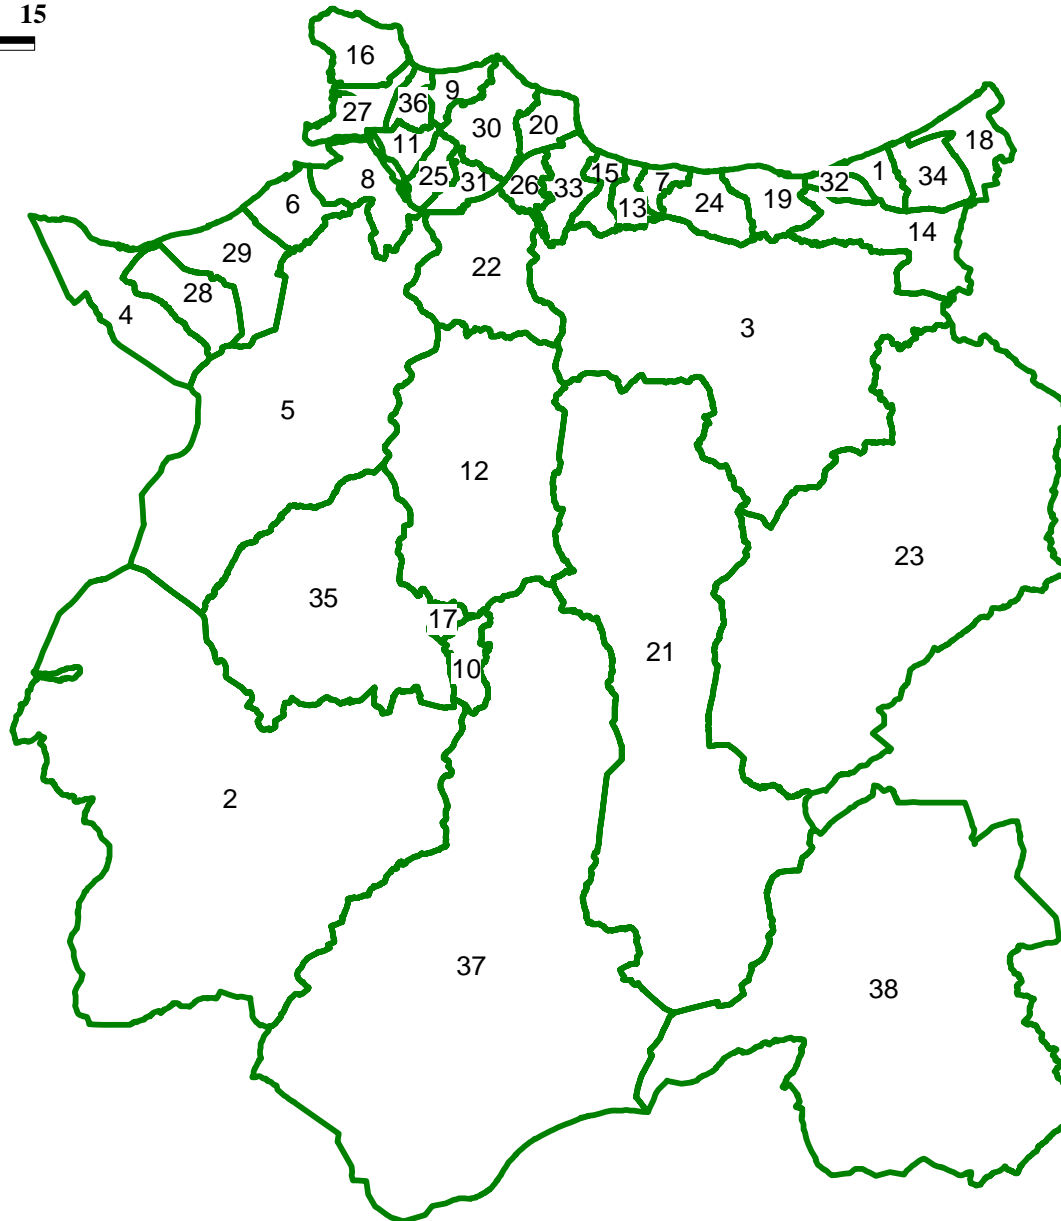

CONWY - RHANBARTHAU ETHOLIADOL BRESENNOL

CONWY - EXISTING ELECTORAL DIVISIONS

Scale: 1:273,700

CONWY – RHANBARTHAU ETHOLIADOL BRESENNOL
CONWY – EXISTING ELECTORAL DIVISIONS

1	Abergele Pensarn	Abergele Pensarn
2	Betws-y-Coed	Betws-y-Coed
3	Betws yn Rhos	Betws yn Rhos
4	Bryn	Bryn
5	Caerhun	Caerhun
6	Capel Ulo	Capelulo
7	Colwyn	Colwyn
8	Conwy	Conwy
9	Craig-y-Don	Craig-y-Don
10	Crwst	Crwst
11	Deganwy	Deganwy
12	Eglwysbach	Eglwysbach
13	Eirias	Eirias
14	Gele	Gele
15	Glyn	Glyn
16	Gogarth	Gogarth
17	Gower	Gower
18	Bae Cinmel	Kinmel Bay
19	Llanddulas	Llanddulas
20	Llandrillo-yn-Rhos	Llandrillo yn Rhos
21	Llangernyw	Llangernyw
22	Llansanffraid	Llansanffraid
23	Llansannan	Llansannan
24	Llysfaen	Llysfaen
25	Marl	Marl
26	Mochdre	Mochdre
27	Mostyn	Mostyn
28	Pandy	Pandy
29	Pant-yr-afon/ Penmaenan	Pant-yr-afon/ Penmaenan
30	Penrhyn	Penrhyn
31	Pensarn	Pensarn
32	Pentre Mawr	Pentre Mawr
33	Rhiw	Rhiw
34	Tywyn	Towyn
35	Trefriw	Trefriw
36	Tudno	Tudno
37	Uwch Conwy	Uwch Conwy
38	Uwchaled	Uwchaled