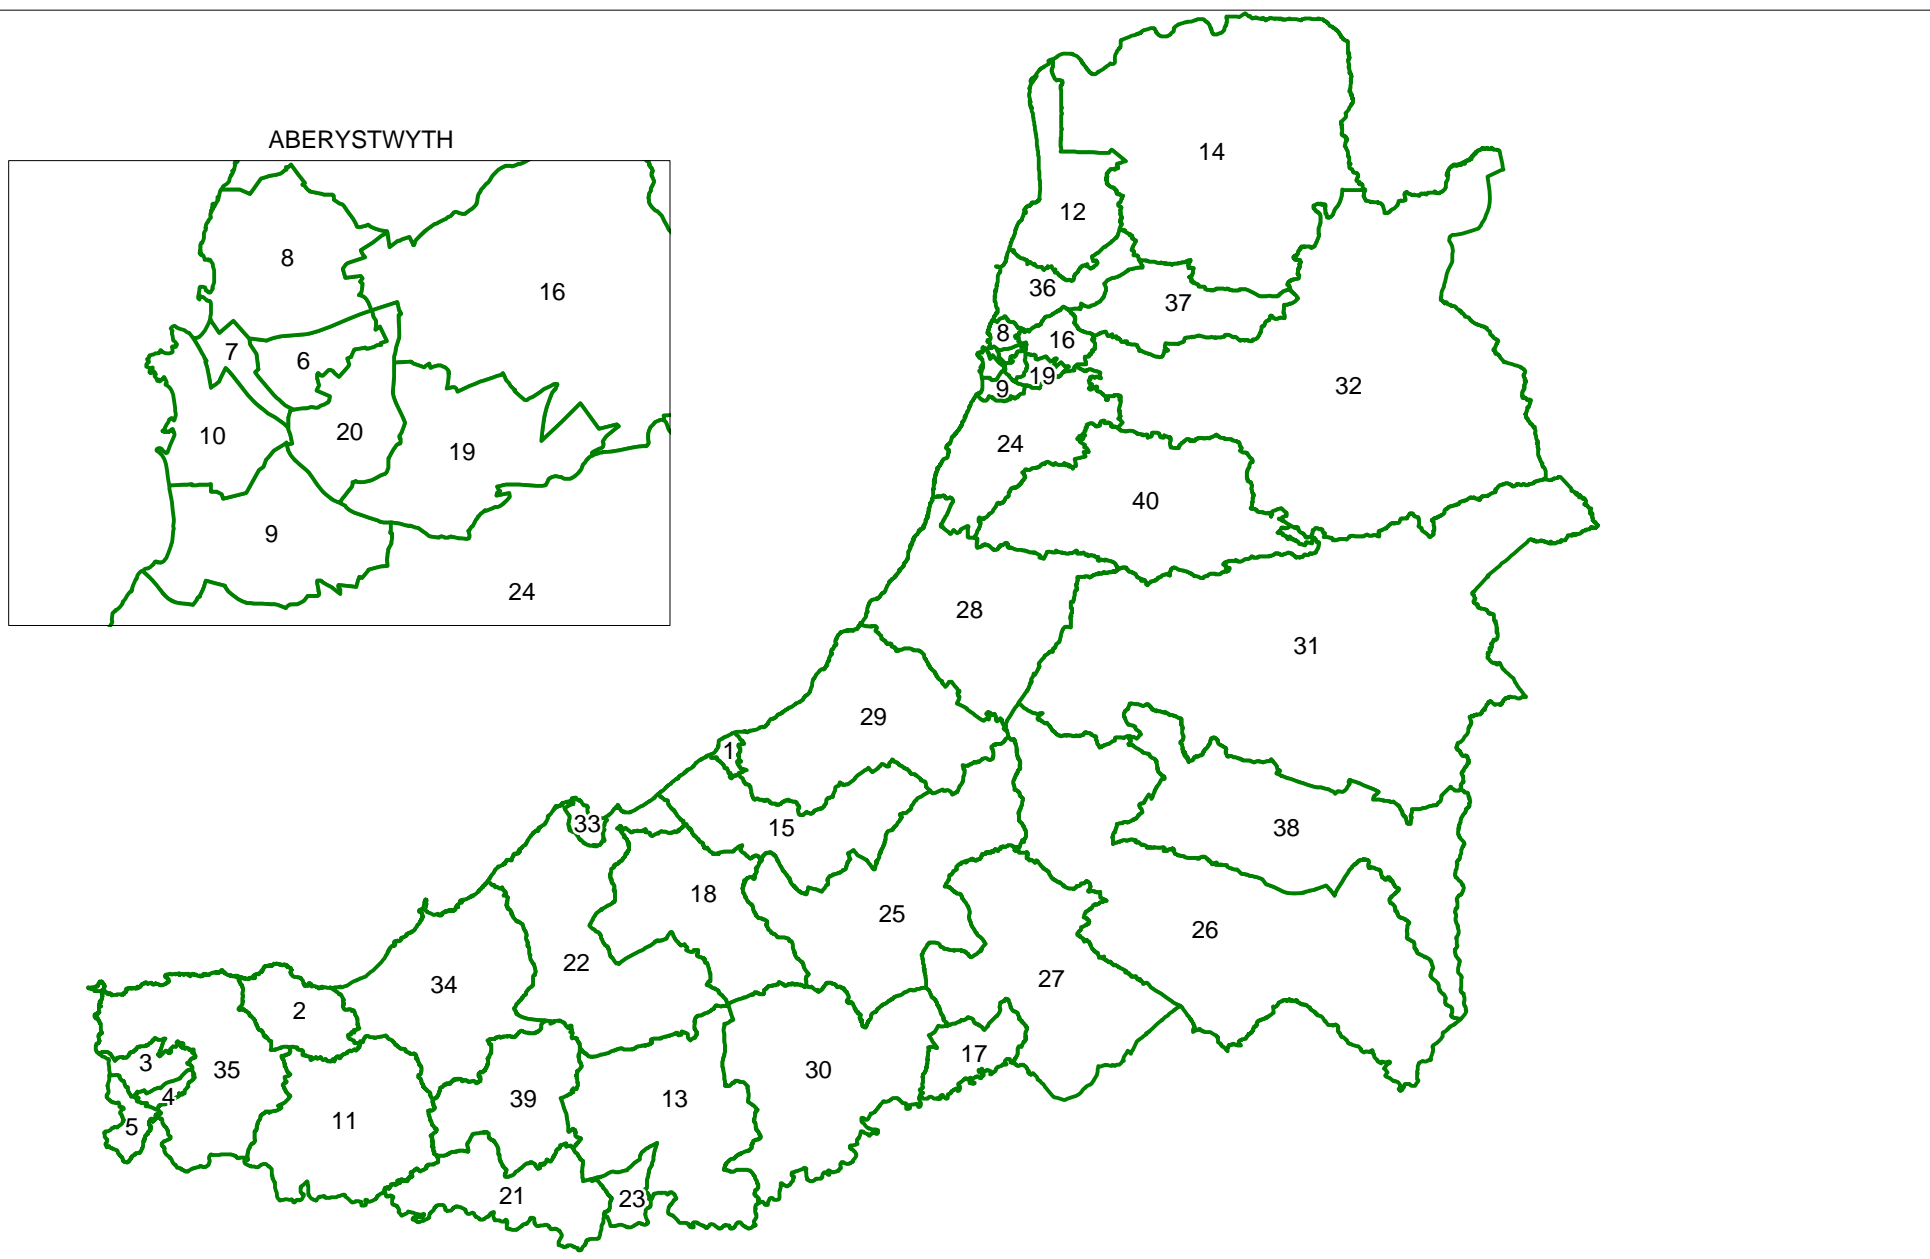

CEREDIGION - RHANBARTH ETHOLIADOL PRESENNOL

CEREDIGION - EXISTING ELECTORAL DIVISIONS

Ceredigion - Rhanbarthau Etholiadol Presennol **Ceredigion - Existing Electoral Divisions**

1. Aberaeron	Aberaeron
2. Aber-porth	Aberporth
3. Aberteifi/Cardigan - Mwldan	Aberteifi/Cardigan – Mwldan
4. Aberteifi/Cardigan - Rhyd-y-Fuwch	Aberteifi/Cardigan – Rhyd-y-Fuwch
5. Aberteifi/Cardigan - Teifi	Aberteifi/Cardigan – Teifi
6. Aberystwyth Bronglais	Aberystwyth Bronglais
7. Aberystwyth Canol/Central	Aberystwyth Canol/Central
8. Aberystwyth Gogledd/North	Aberystwyth Gogledd/North
9. Aberystwyth Penparcau	Aberystwyth Penparcau
10. Aberystwyth Rheidol	Aberystwyth Rheidol
11. Beulah	Beulah
12. Y Borth	Borth
13. Capel Dewi	Capel Dewi
14. Ceulan-y-maes-mawr	Ceulanamaesmawr
15. Ciliau Aeron	Ciliau Aeron
16. Faenor	Faenor
17. Llanbedr Pont Steffan	Lampeter
18. Llanarth	Llanarth
19. Llanbadarn Fawr - Padarn	Llanbadarn Fawr – Padarn
20. Llanbadarn Fawr Sulien	Llanbadarn Fawr – Sulien
21. Llandyfriog	Llandyfriog
22. Llandysiliogogo	Llandysilio-gogo
23. Tref Llandysul	Landysul Town
24. Llanfarian	Llanfarian
25. Llanfihangel Ystrad	Llanfihangel Ystrad
26. Llangeitho	Llangeitho
27. Llangybi	Llangybi
28. Llanrhystyd	Llanrhystyd
29. Llansanffraid	Llansantffraed
30. Llanwenog	Llanwenog
31. Lledrod	Lledrod
32. Melindwr	Melindwr
33. Y Ceinewydd	New Quay
34. Penbryn	Penbryn
35. Penparc	Pen-parc
36. Tirymynach	Tirymynach
37. Trefeurig	Trefeurig
38. Tregaron	Tregaron
39. Troedyaaur	Troedyaaur
40. Ystwyth	Ystwyth