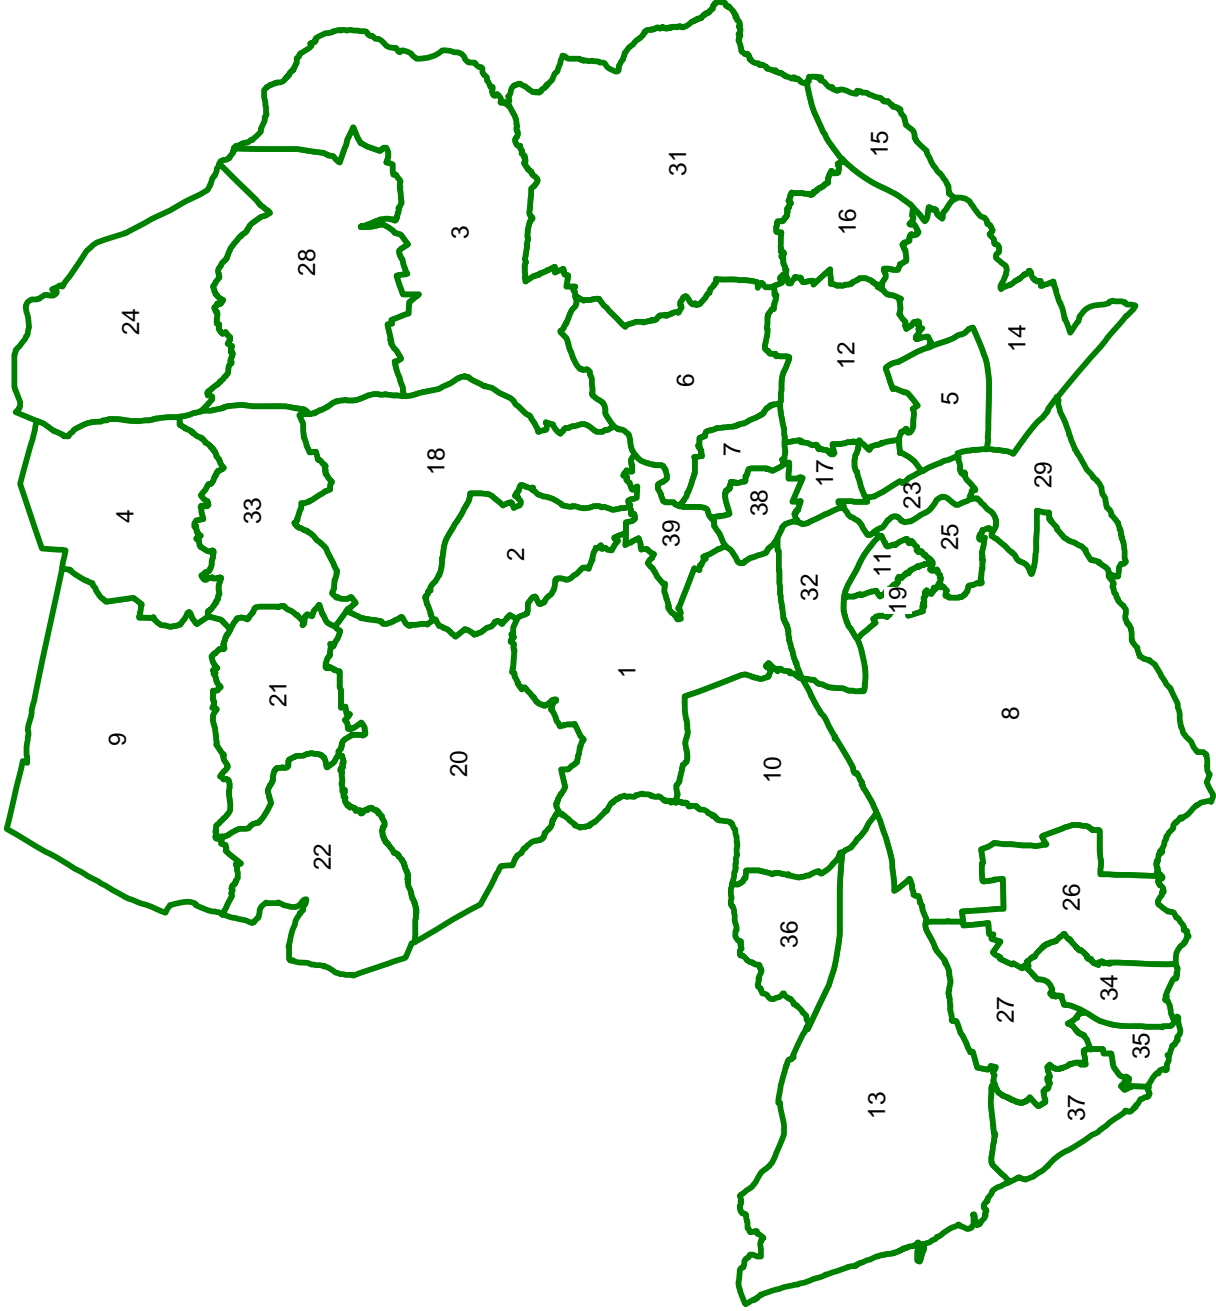

**PEN-Y-BONT AR OGWR - RHANBARTHAU ETHOLIADOL BRESENNOL
BRIDGEND - EXISTING ELECTORAL DIVISIONS**

Scale: 1:123,400

**PEN-Y-BONT AR OGWR – RHANBARTHAU ETHOLIADOL BRESENNOL
BRIDGEND – EXISTING ELECTORAL DIVISIONS**

1	Aberkenfig	Abercynffig
2	Bettws	Betws
3	Blackmill	Melin Ifan Ddu
4	Blaengarw	Blaengarw
5	Brackla	Bracla
6	Bryncethin	Bryncethin
7	Bryncoch	Bryncoch
8	Brintirion, Laleston and Merthyr Mawr	Bryntirion, Trelales and Merthyr Mawr
9	Caerau	Caerau
10	Cefn Cribwr	Cefn Cribwr
11	Cefn Glas	Cefn Glas
12	Coity	Coety
13	Cornelly	Corneli
14	Coychurch Lower	Llangrallo Isaf
15	Felindre	Felindre
16	Hendre	Hendre
17	Litchard	Litchard
18	Llangeinor	Llangeinor
19	Llangewydd and Brynhyfryd	Llangewydd a Brynhyfryd
20	Llangynwyd	Llangynwyd
21	Maesteg East	Dwyrain Maesteg
22	Maesteg West	Gorllewin Maesteg
23	Morfa	Morfa
24	Nant-y-moel	Nant-y-moel
25	Newcastle	Y Castellnewydd
26	Newton	Newton
27	Nottage	Notais
28	Ogmore Vale	Bro Ogwr
29	Oldcastle	Yr Hengastell
30	Pendre	Pendre
31	Penprysg	Penprysg
32	Pen-y-fai	Pen-y-fai
33	Pontycymmer	Pontycymer
34	Porthcawl East Central	Canol Dwyrain Porthcawl
35	Porthcawl West Central	Canol Gorllewin Porthcawl
36	Pyle	Y Pîl
37	Rest Bay	Rest Bay
38	Sarn	Sarn
39	Ynysawdre	Ynysawdre