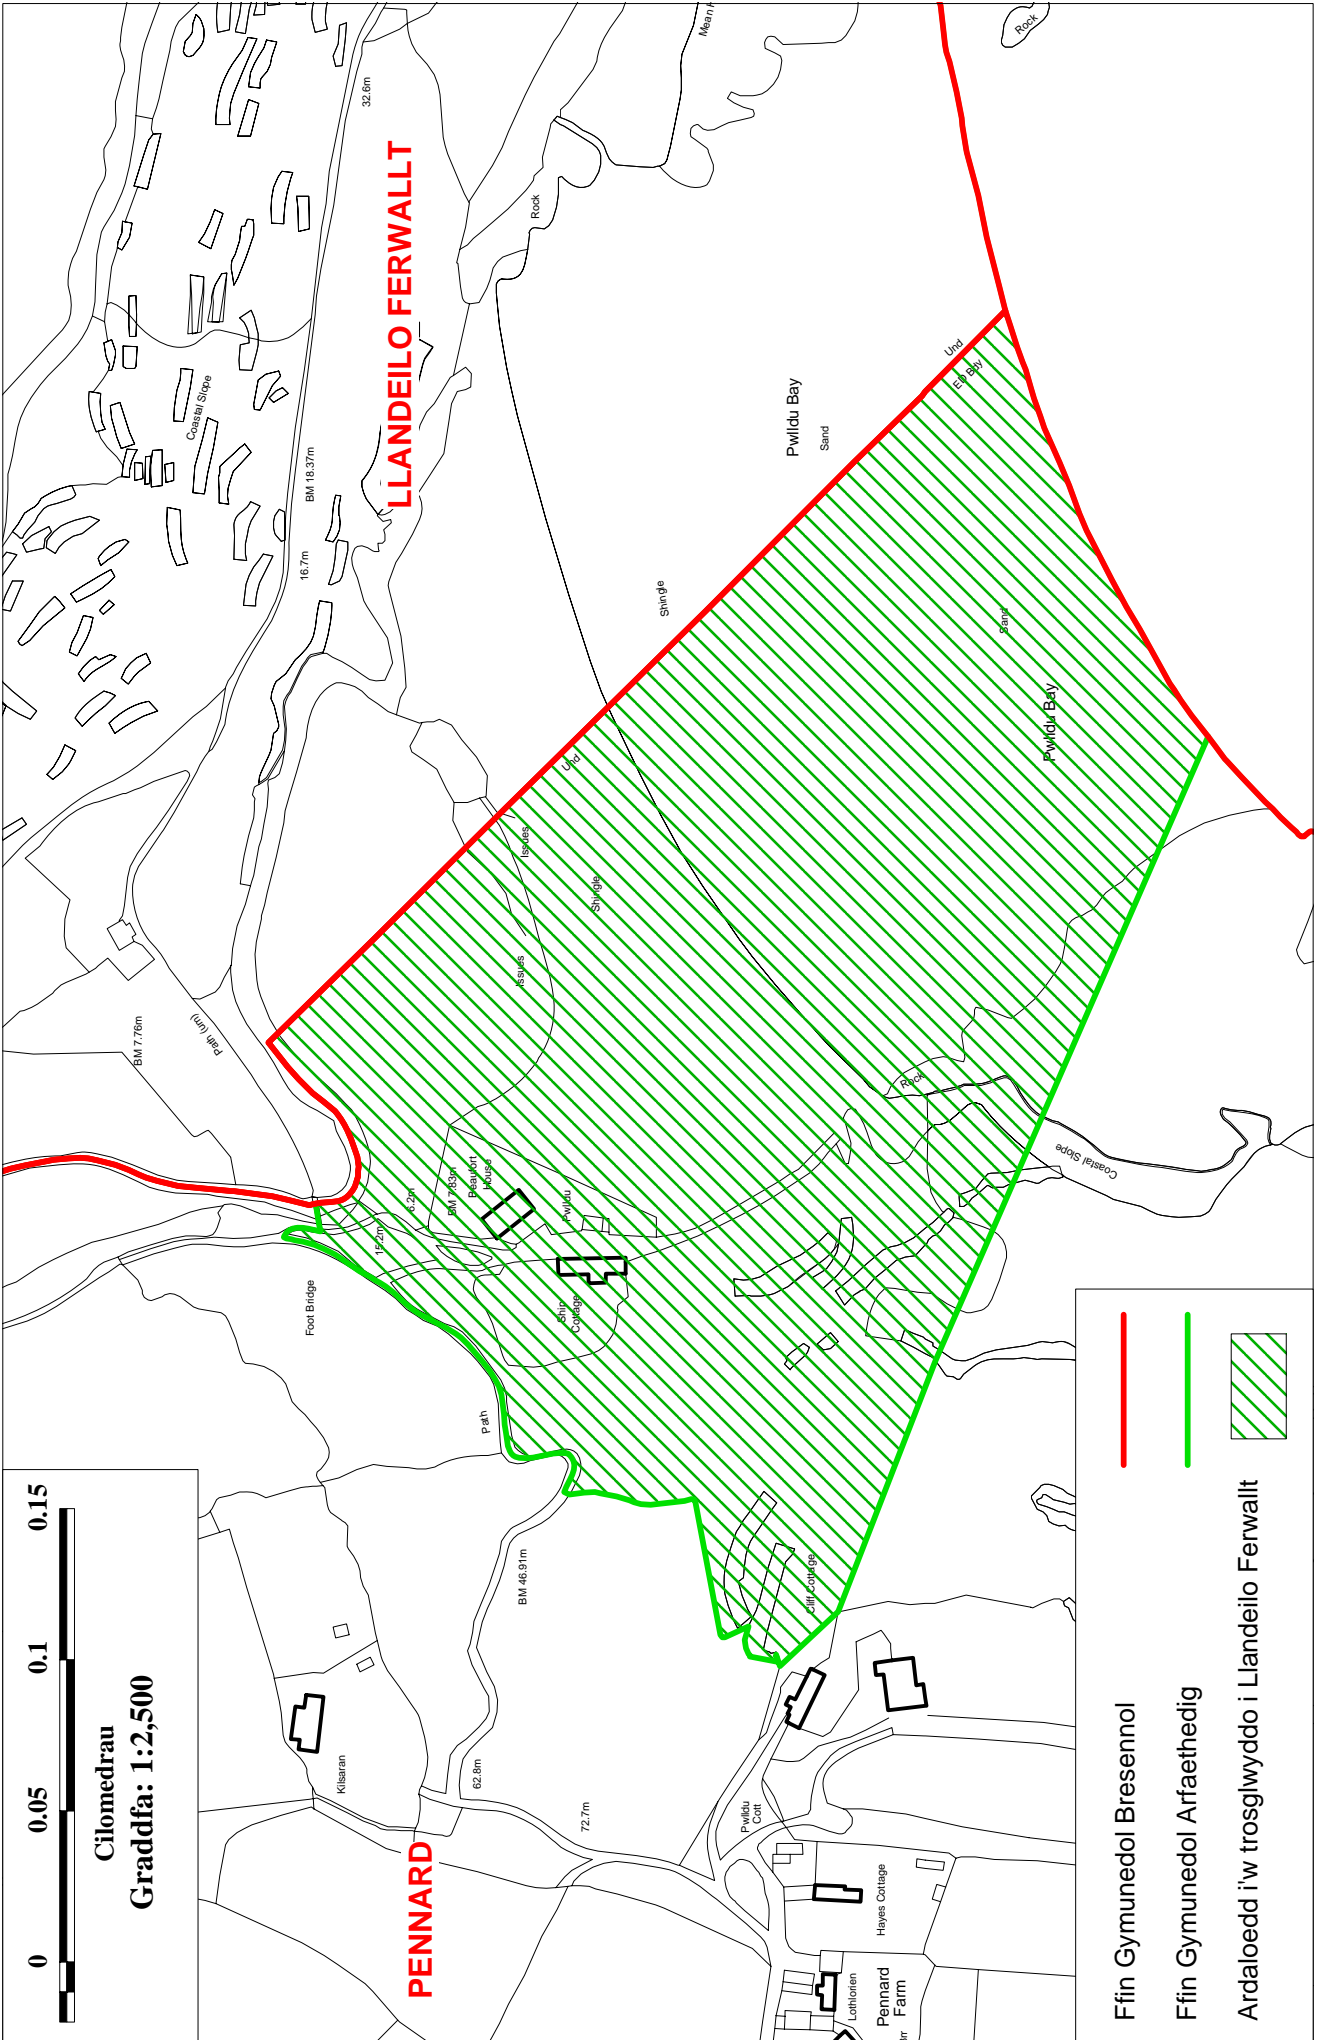

# LLANDEILO FERWALLT A PENNARD

0 0.05 0.1 0.15  
 Kilomedrau  
 Graddfa: 1:2,500

-  Ffin Gymunedol Bresennol
-  Ffin Gymunedol Arfaethedig
-  Ardaloedd i'w trosgwyddo i Llandeilo Ferwallt