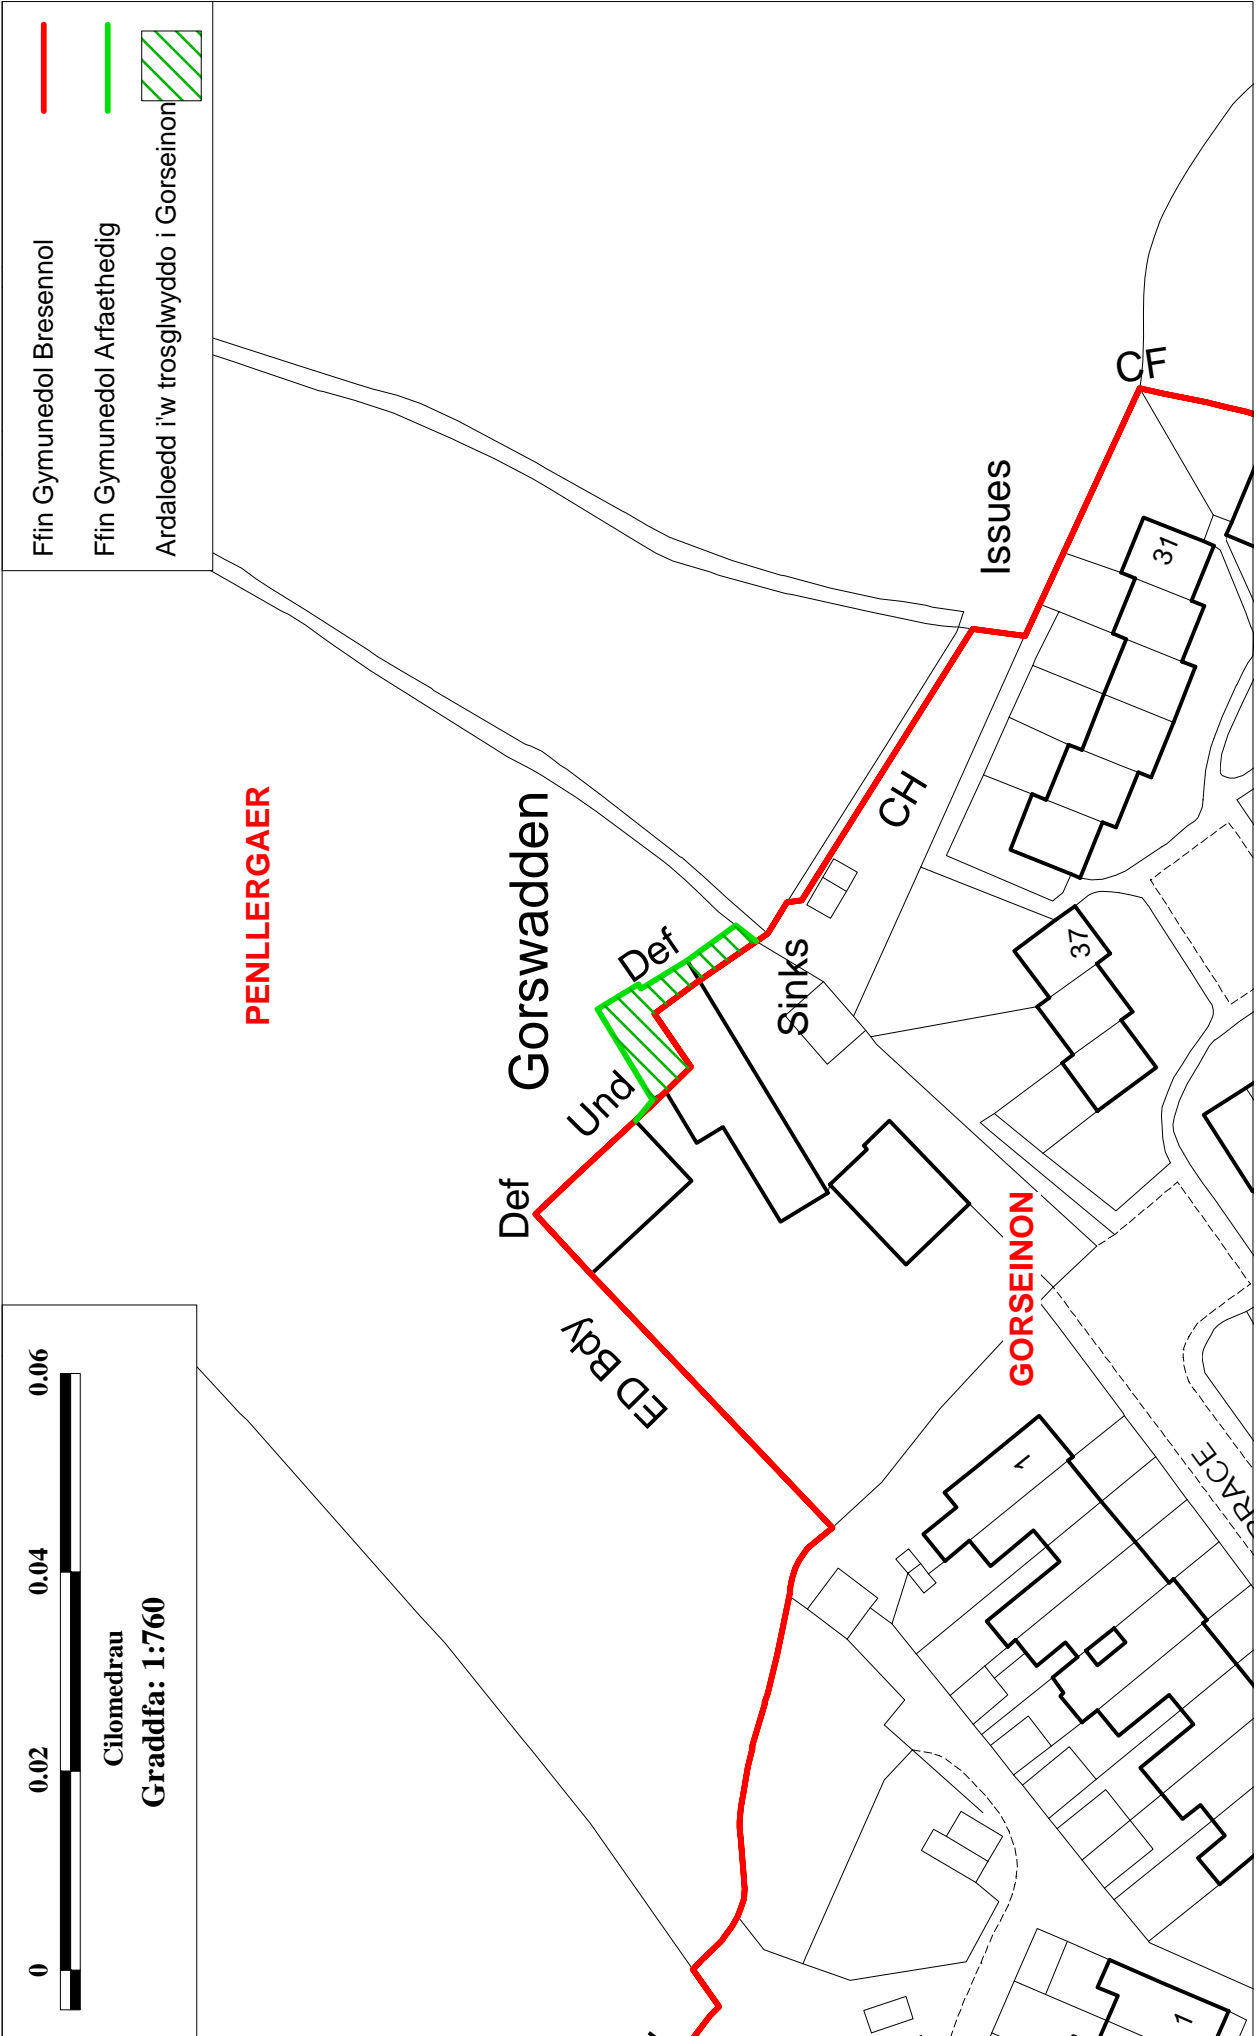

GORSEINON A PENLLERGAER

0 0.02 0.04 0.06

Kilomedrau

Graddfa: 1:760

Ffin Gymunedol Bresennol

Ffin Gymunedol Arfaethedig

Ardaloedd i'w trosglwyddo i Gorseinon