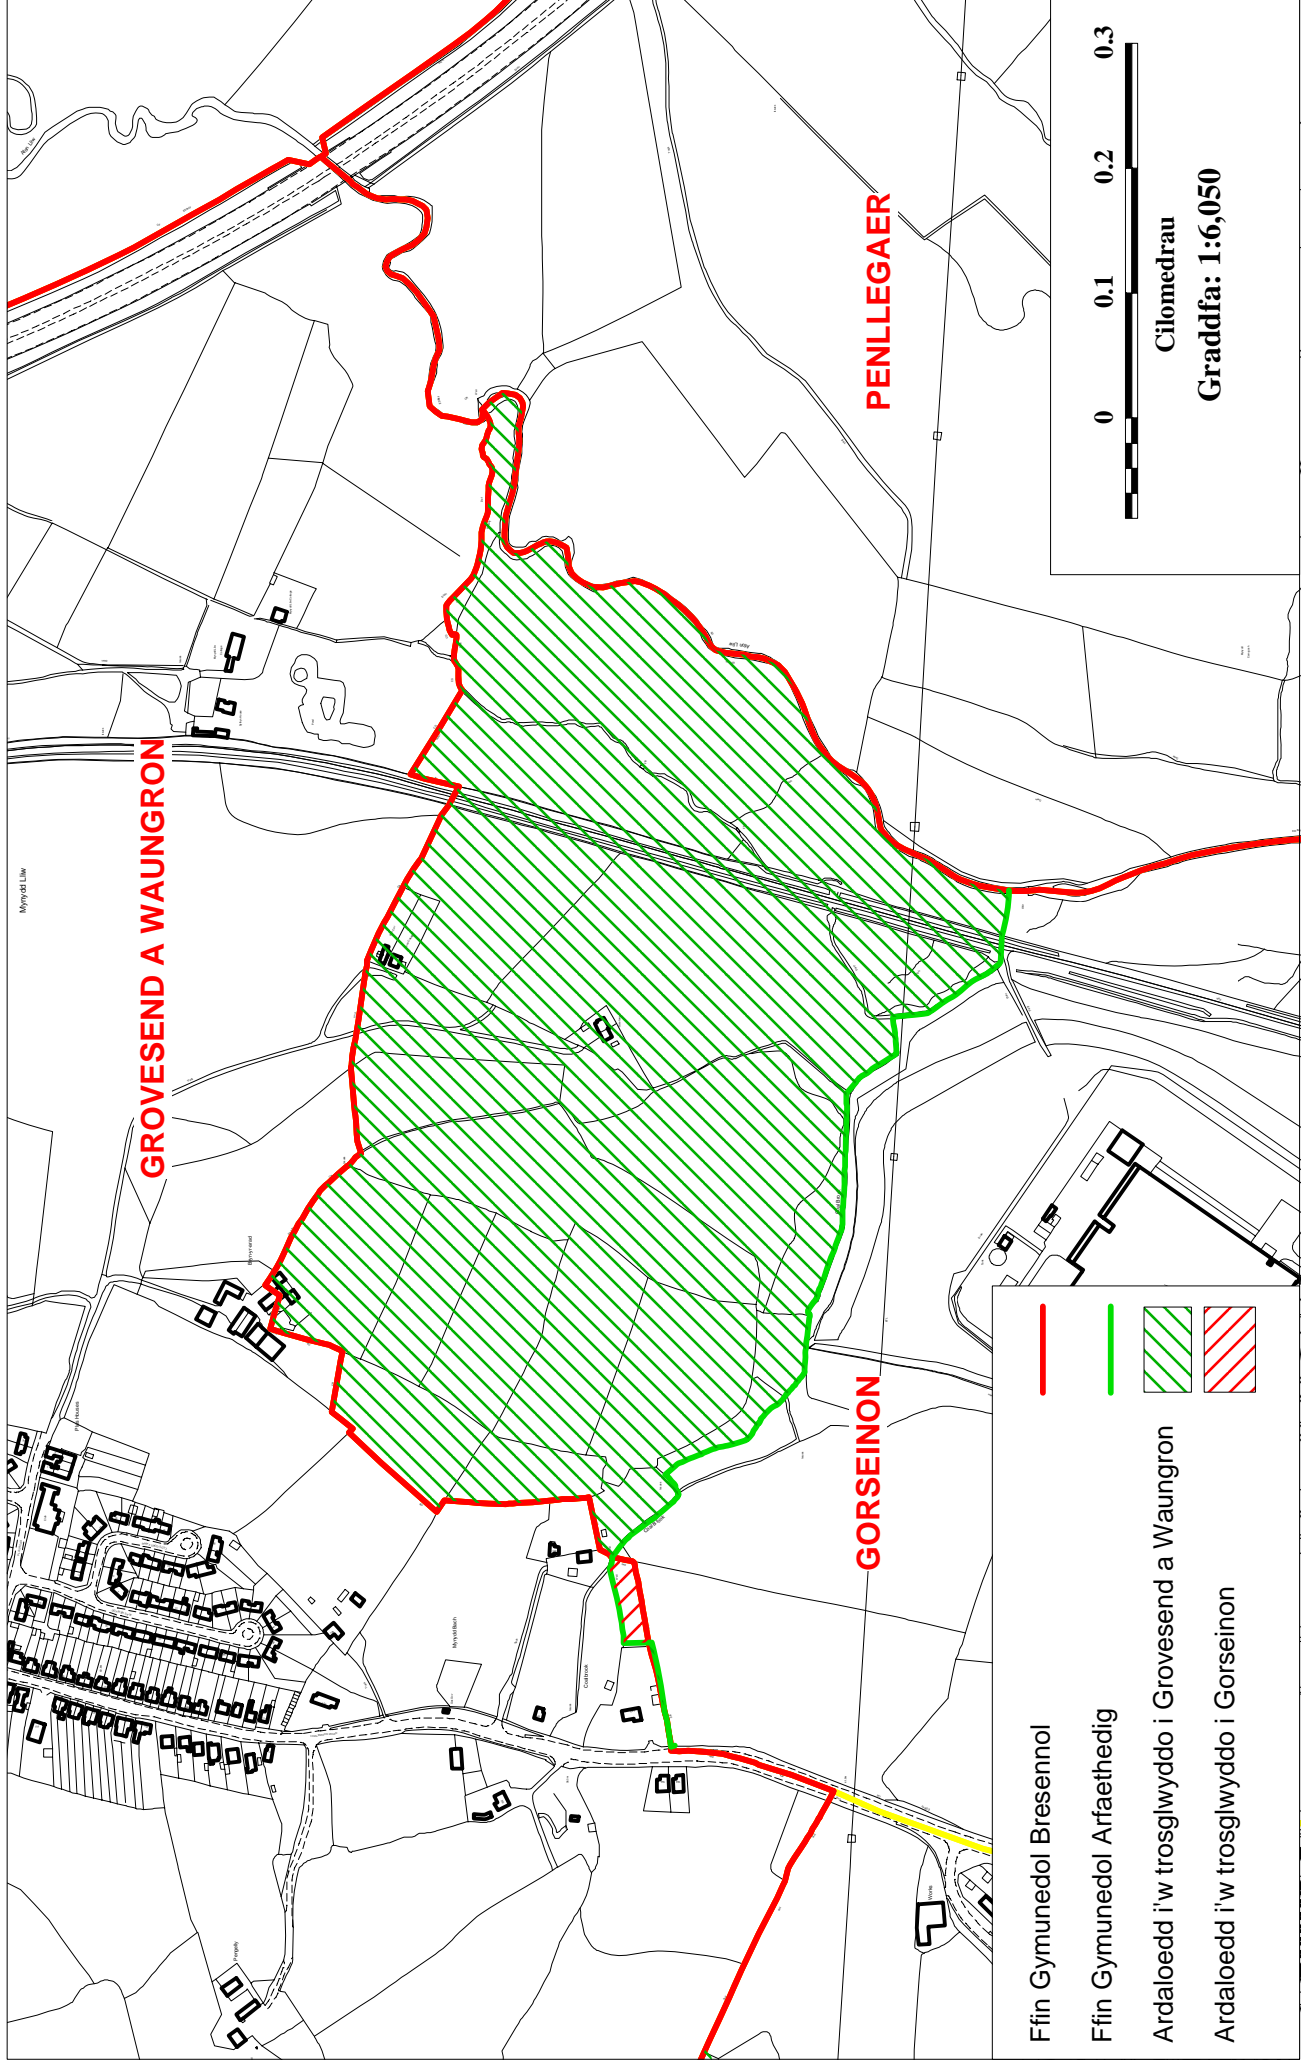

GORSEINON A GROVESEND A WAUNGRON

- Ffin Gymunedol Bresennol
- Ffin Gymunedol Arfaethedig
- Ardaloedd i'w trosglwyddo i Grovesend a Waungron
- Ardaloedd i'w trosglwyddo i Gorseinon

Kilomedrau
Graddfa: 1:6,050