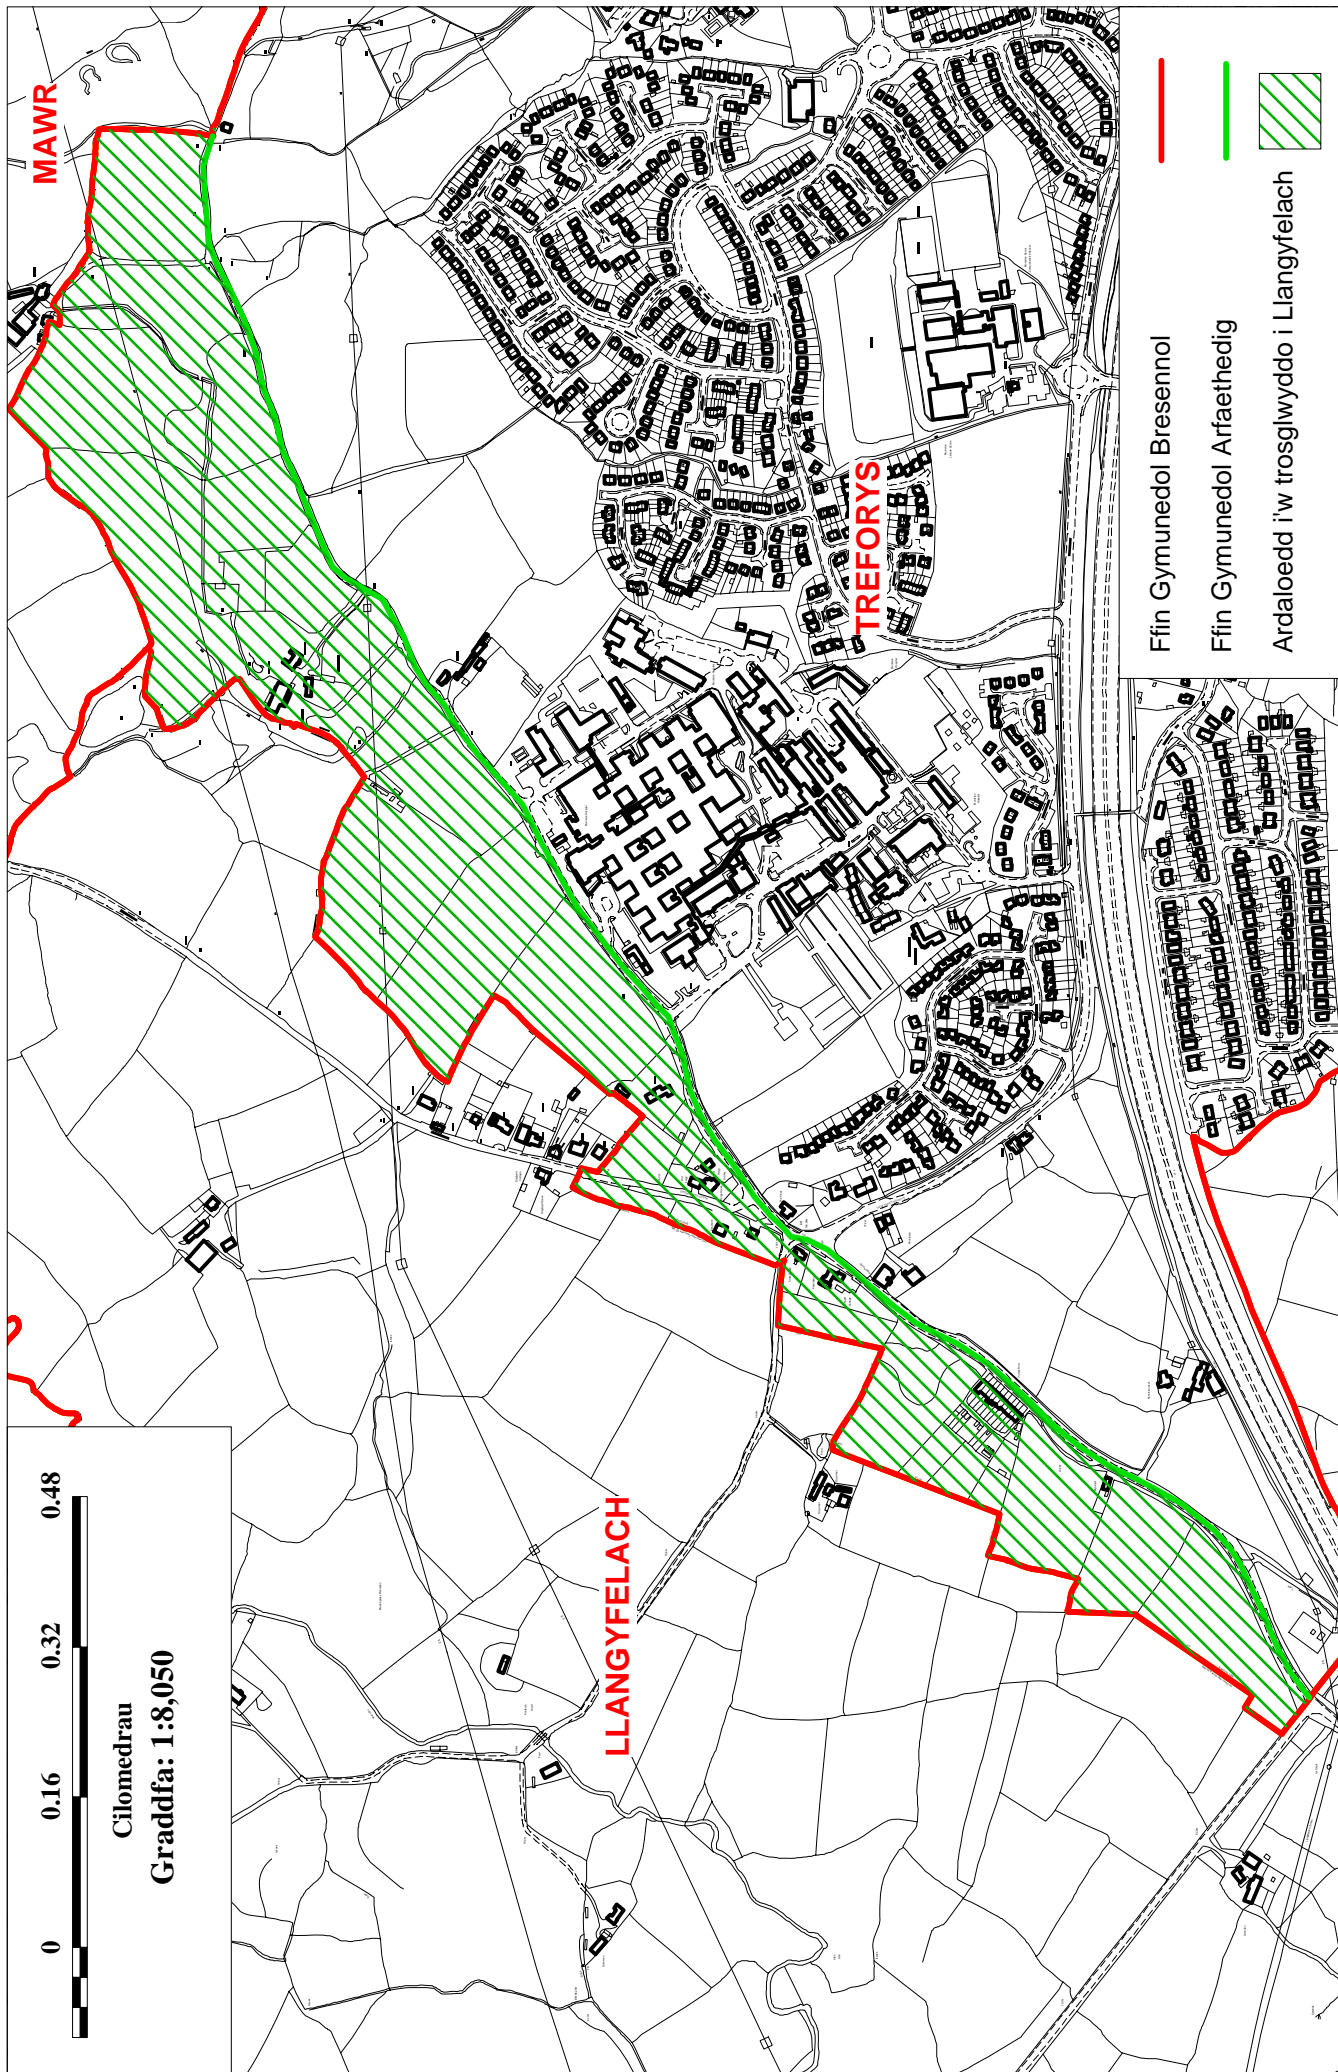

# LLANGYFELACH A TREFORYS

0 0.16 0.32 0.48

Cilomedrau

Graddfa: 1:8,050

- Ffin Gymunedol Bresennol
- Ffin Gymunedol Arfaethedig
- Ardaloedd i'w trosglwyddo i Llangyfelach