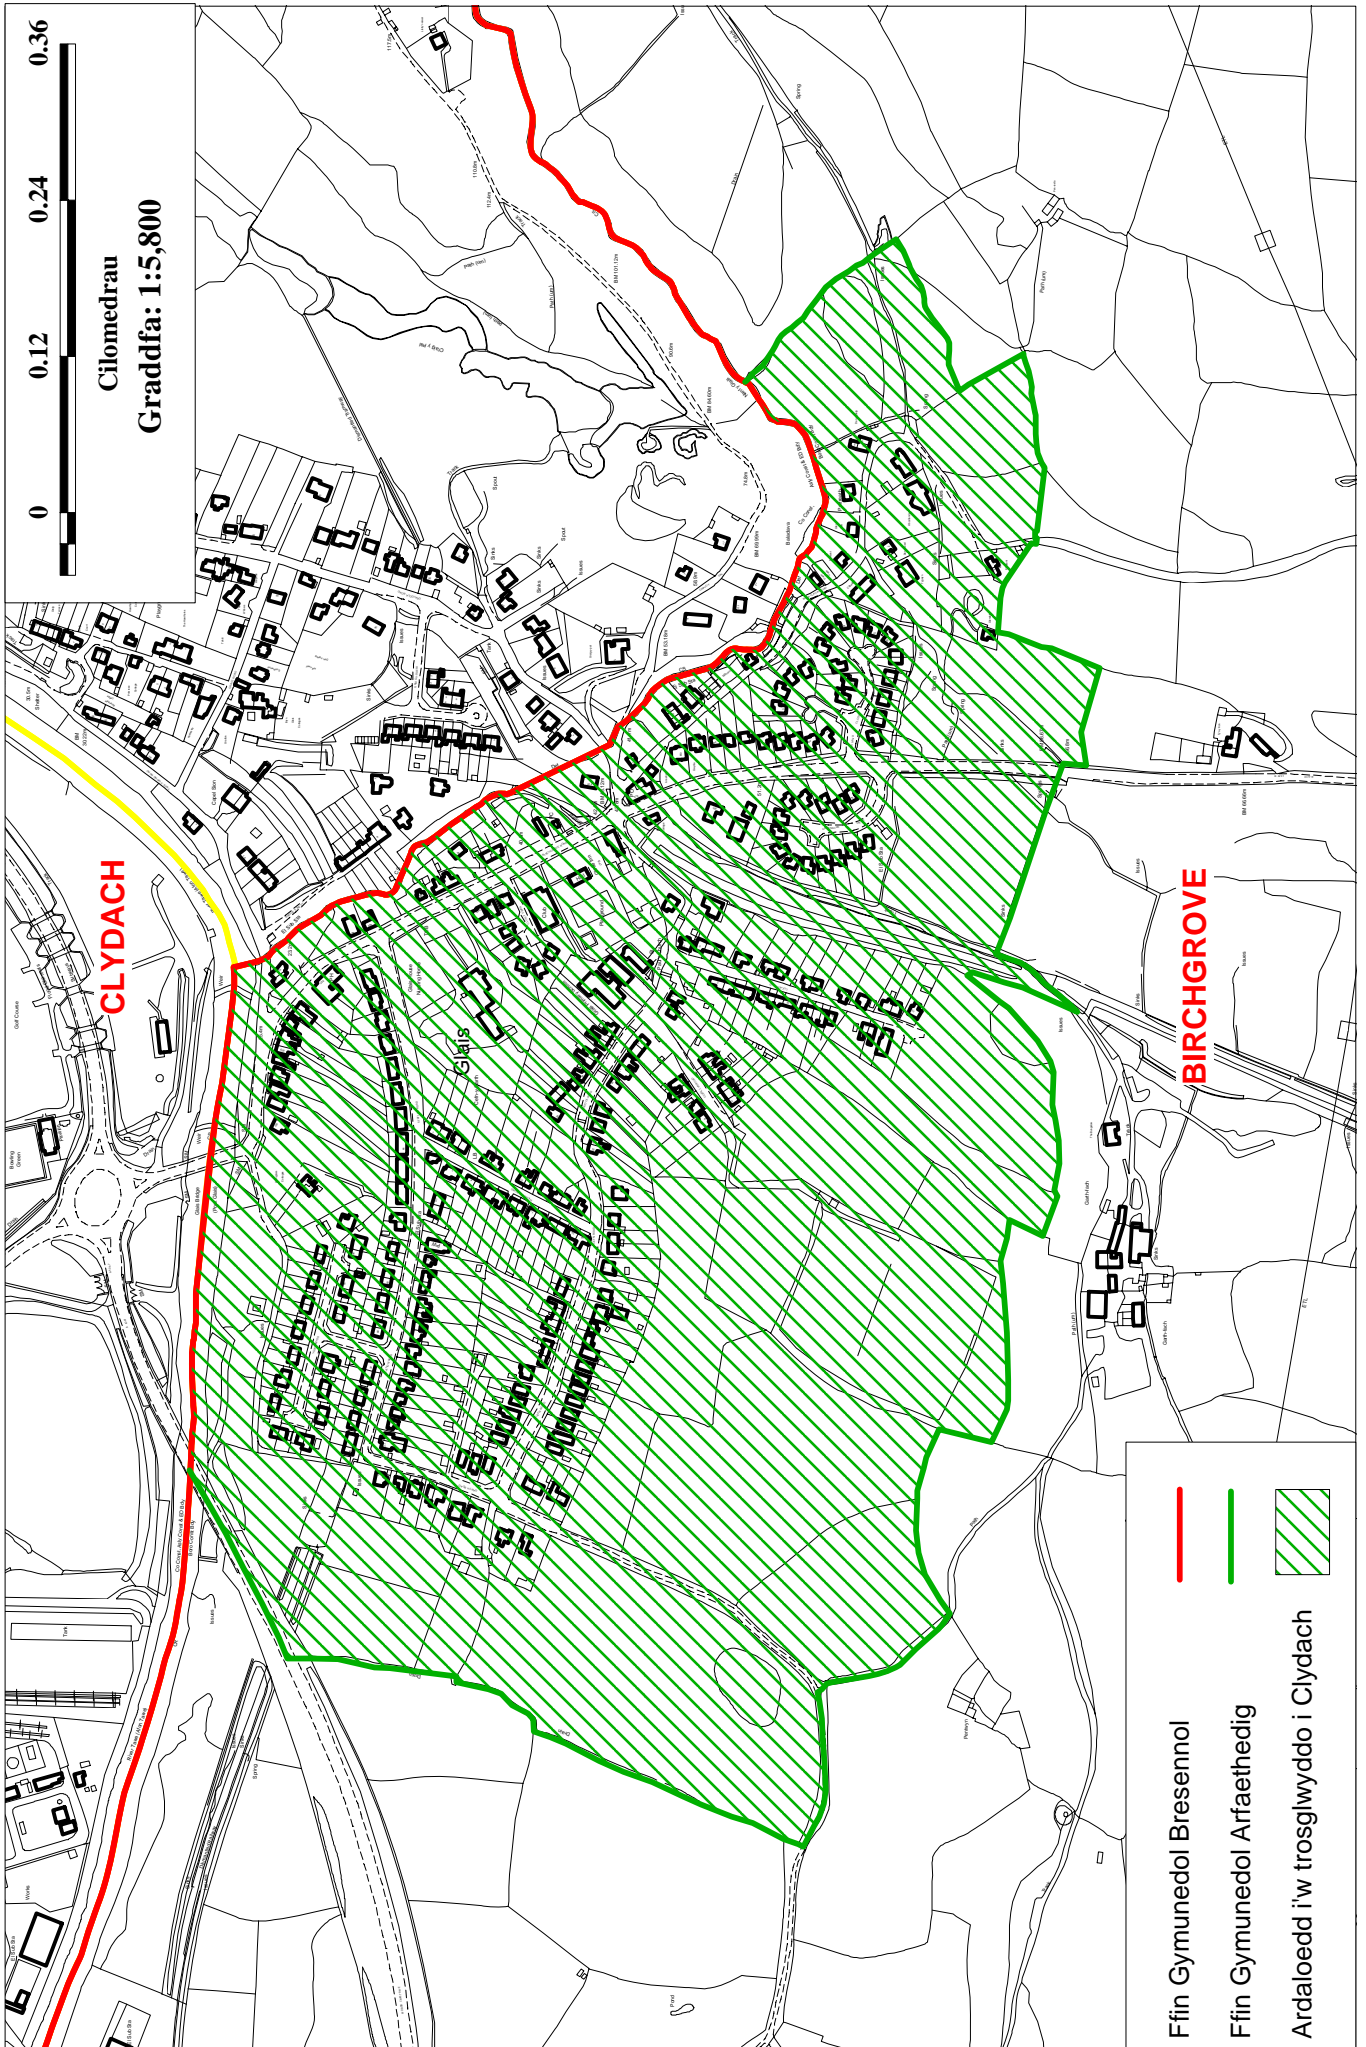

**CLYDACH A BIRCHGROVE**

Atgynhychwyd â chaniatâd yr Arolwg Ordnans ar ran Llyfrfa ei Mawrhydi. © Hawlfraint a hawliau cronfa ddata'r Goron 2009. Cedwir pob hawl. Rhif Trwydded yr Arolwg Ordnans 100012255.