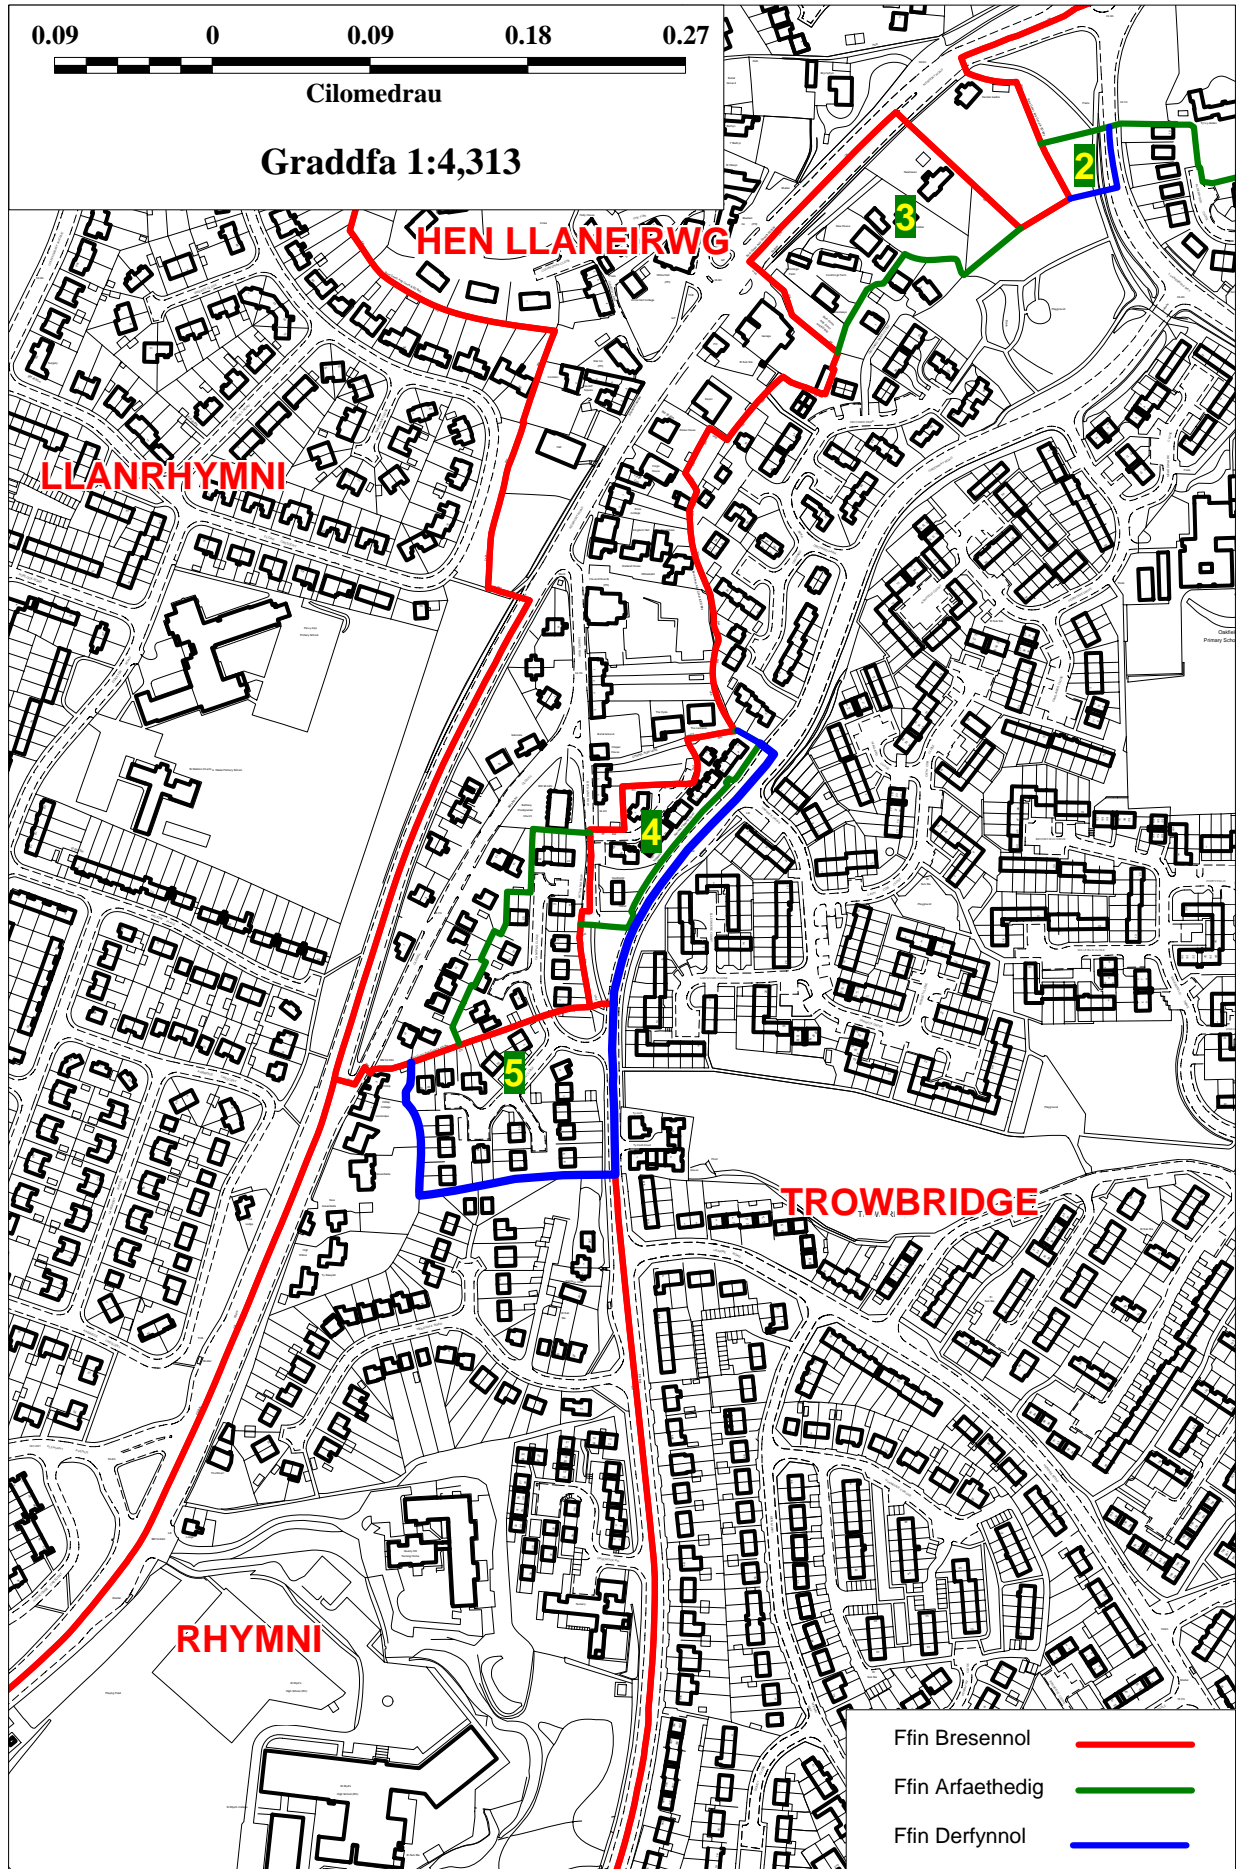

Map yn dangos y newidiadau arfaethedig i ffiniau - Pentref Llaneirwg/ Trowbridge/ Rhymni (Dwyrain)

Atgynhyrchir y map hwn o Ddeunydd yr Arolwg Ordnans gyda chaniatâd Arolwg Ordnans ar ran Rheolwr Llyfrfa Ei Mawrhydi © Hawffraint y Goron.
Mae atgynhyrchu heb ganiatâd yn torri hawffraint y Goron a gall hyn anwain at eryniad neu achos sifil. Comisiwn Ffiniau Llywodraeth Leol i Gymru, 100012255, 2009