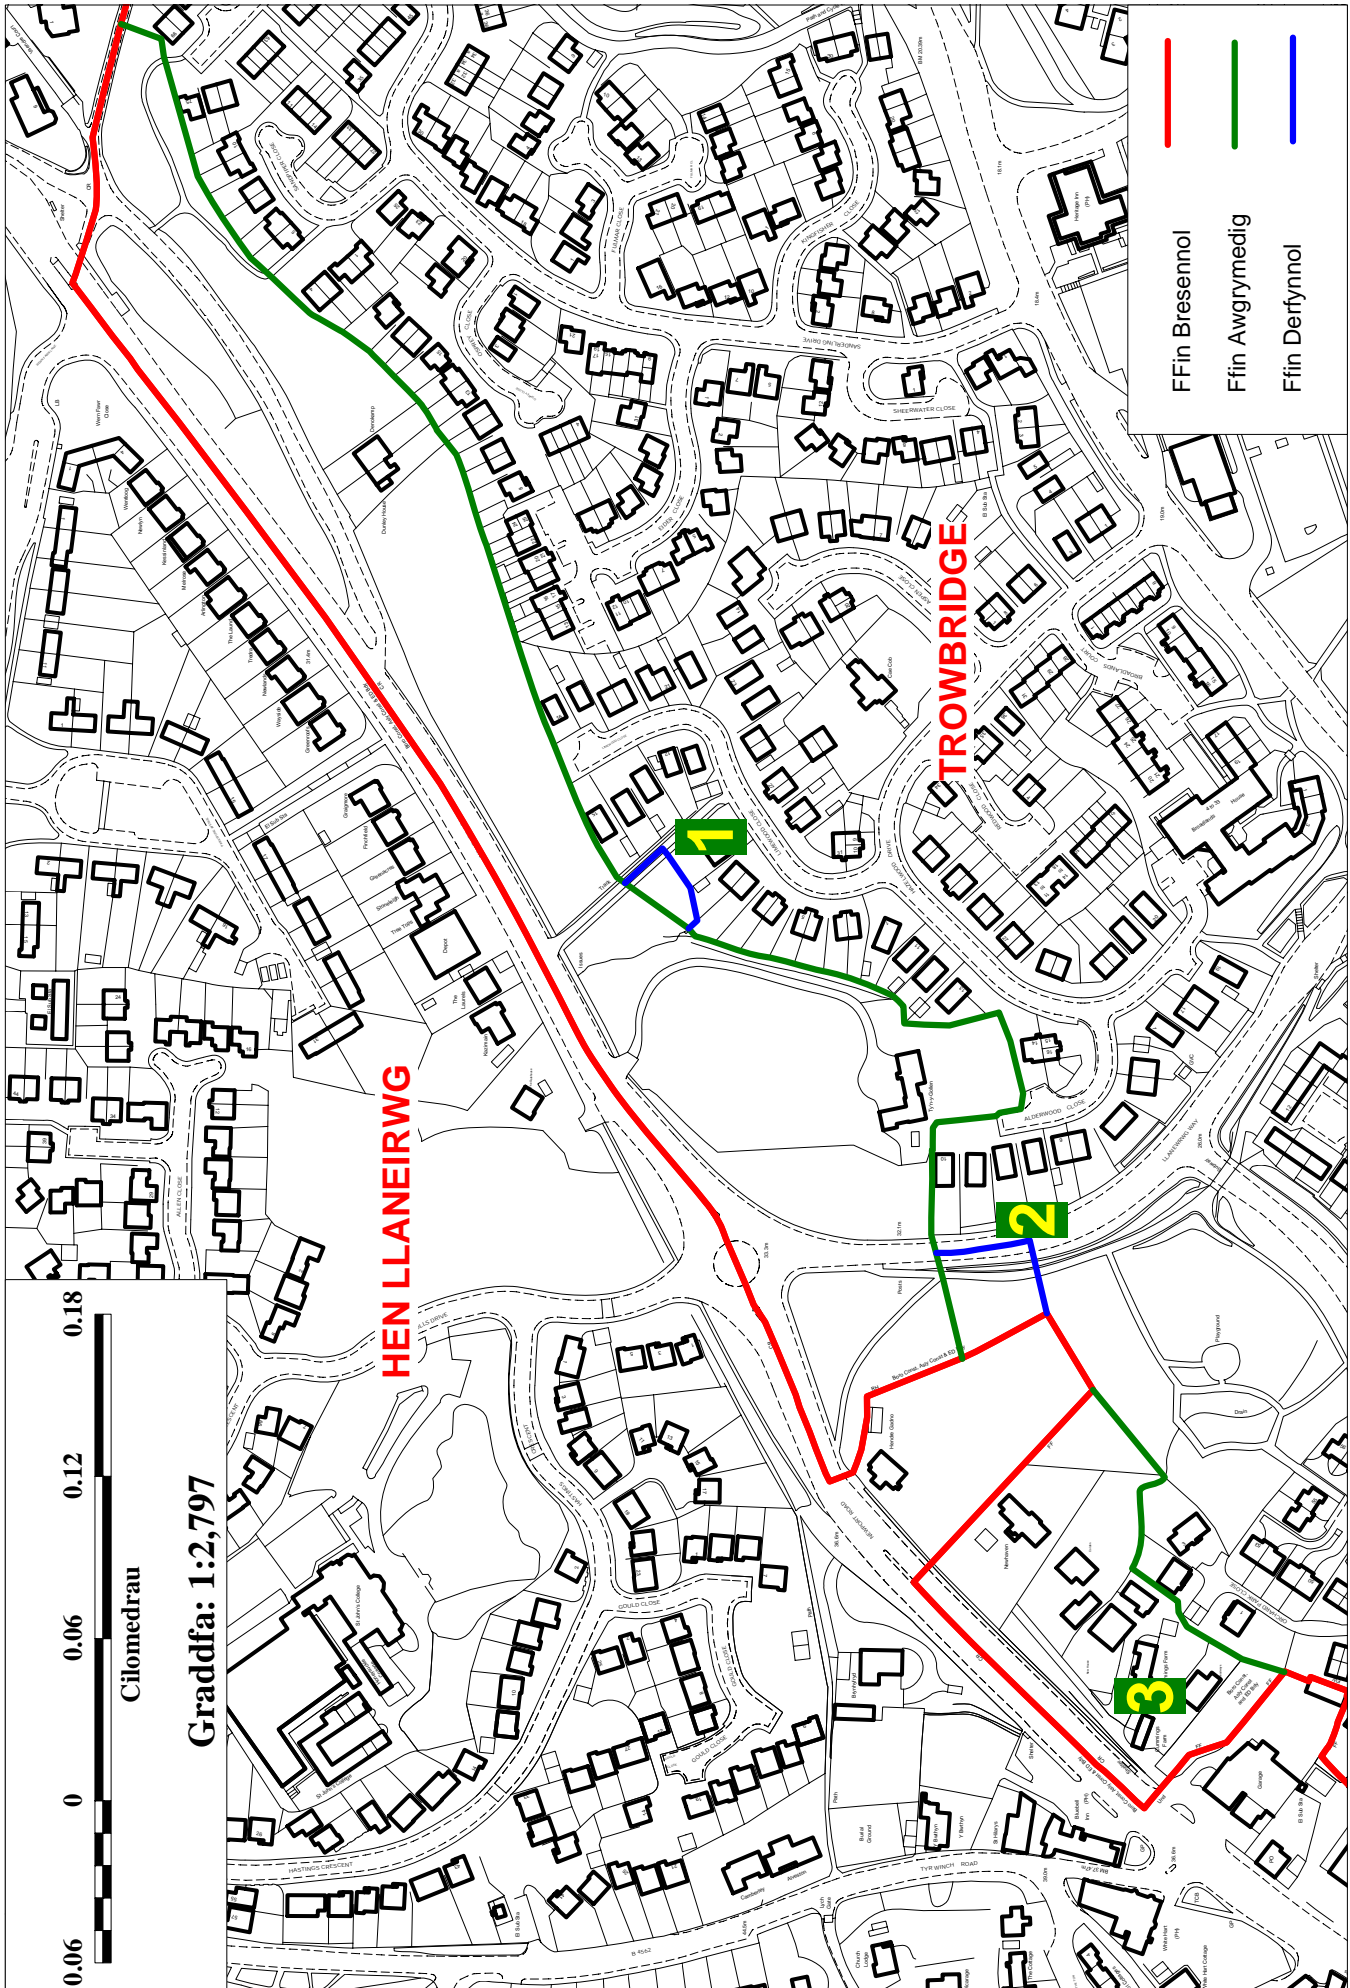

Map yn dangos y newidiadau arfaethedig i ffiniau  
- Pentref Llaneirwg/ Trowbridge/ Rhymni (Gorllewin)

ATODIAD 3

Atgynhychir y map hwn o Ddeunydd yr Arolwg Ordnans gyda chaniatâd Arolwg Ordnans ar ran Rheolwr Llyfrfa Ei Mawrhydi © Hawfraint y Goron. Mae atgynhychu heb ganiatâd yn torri hawfraint y Goron a gall hyn arwain at erlyniad neu achos sifil. Comisiwn Ffiniau Llywodraeth Leol i Gymru, 100012255, 2009