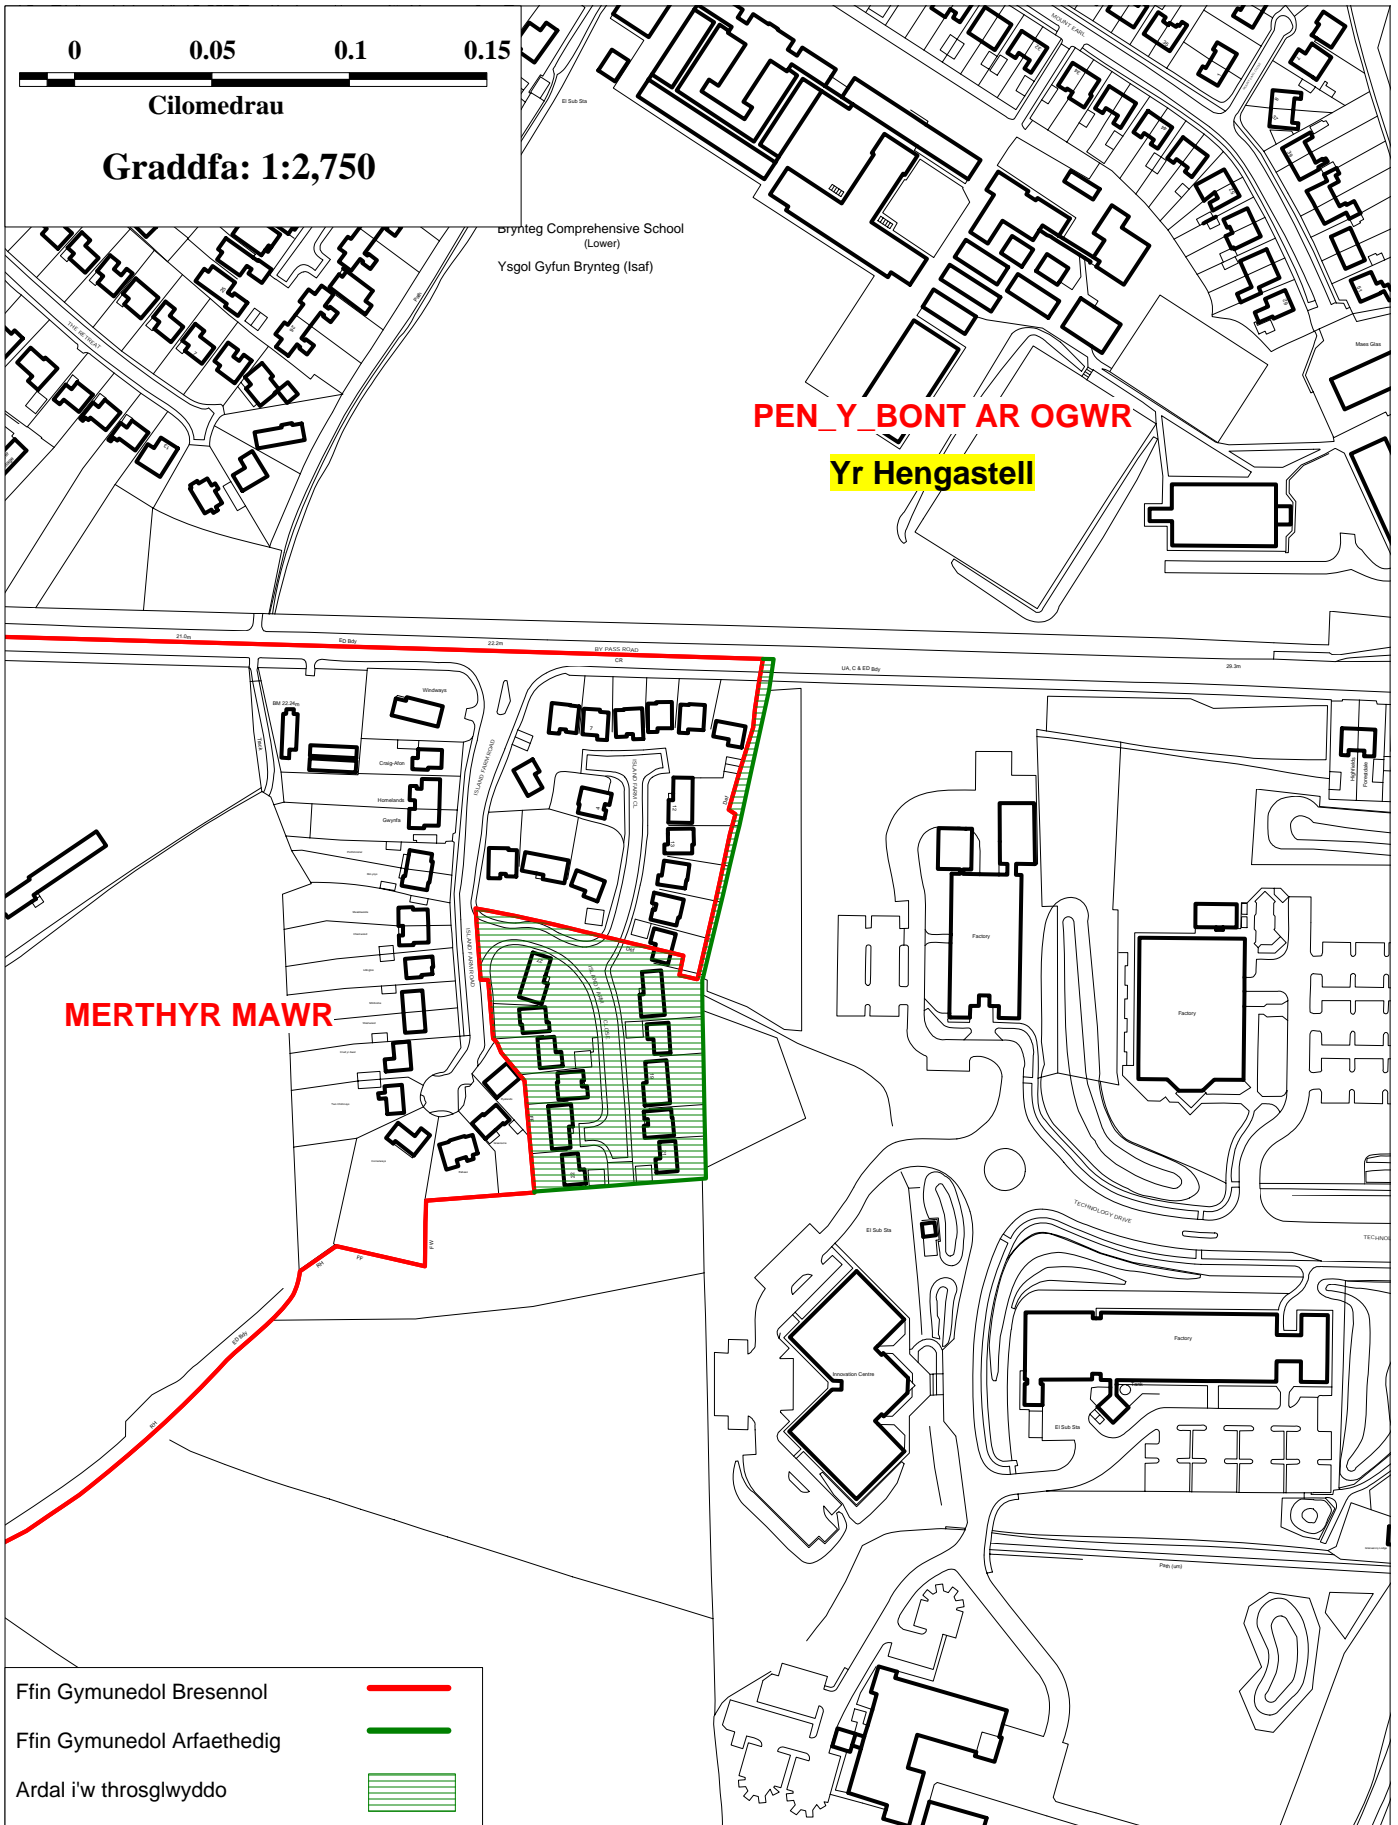

PEN-Y-BONT AR OGWR - MERTHYR MAWR

Atgynhychir y map hwn o Ddeunydd yr Arolwg Ordnans gyda chaniatâd Arolwg Ordnans ar ran Rheolwr Llyfrfa Ei Mawrhydi © Hawlfraint y Goron.

Mae atgynhychu heb ganiatâd yn torri hawlfraint y Goron a gall hyn arwain at erlyniad neu achos sifil. Comisiwn Ffiniau Llywodraeth Leol i Gymru, 100012255, 2009