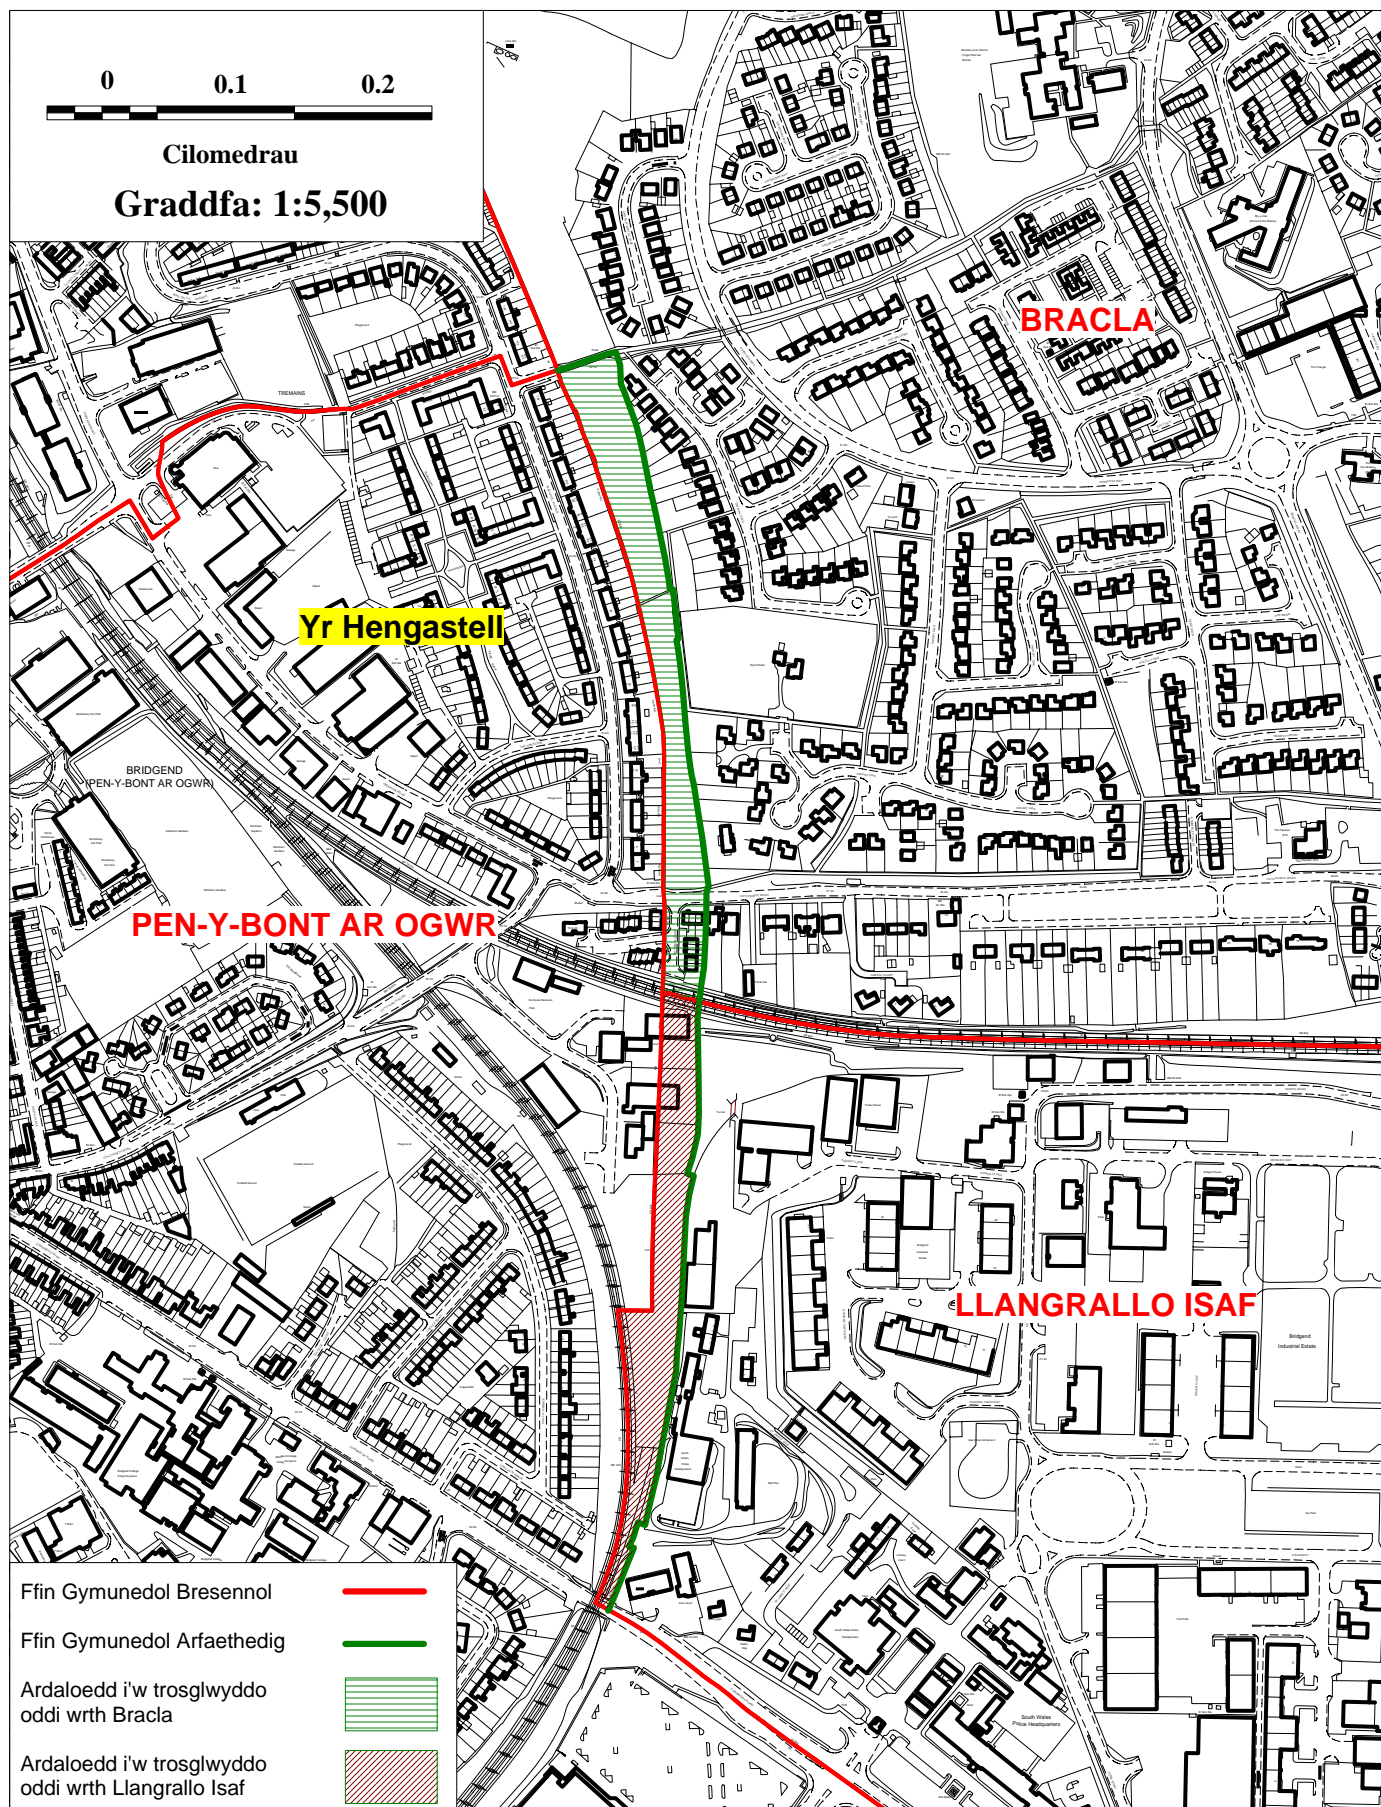

PEN-Y-BONT AR OGWR, BRACLA A LLANGRALLO ISAF

Atgynhychir y map hwn o Ddeunydd yr Arolwg Ordnans gyda chaniatâd Arolwg Ordnans ar ran Rheolwr Llyfrfa Ei Mawrhydi © Hawlfraint y Goron.

Mae atgynhychu heb ganiatâd yn torri hawlfraint y Goron a gall hyn arwain at erlyniad neu achos sifil. Comisiwn Ffiniau Llywodraeth Leol i Gymru, 100012255, 2009