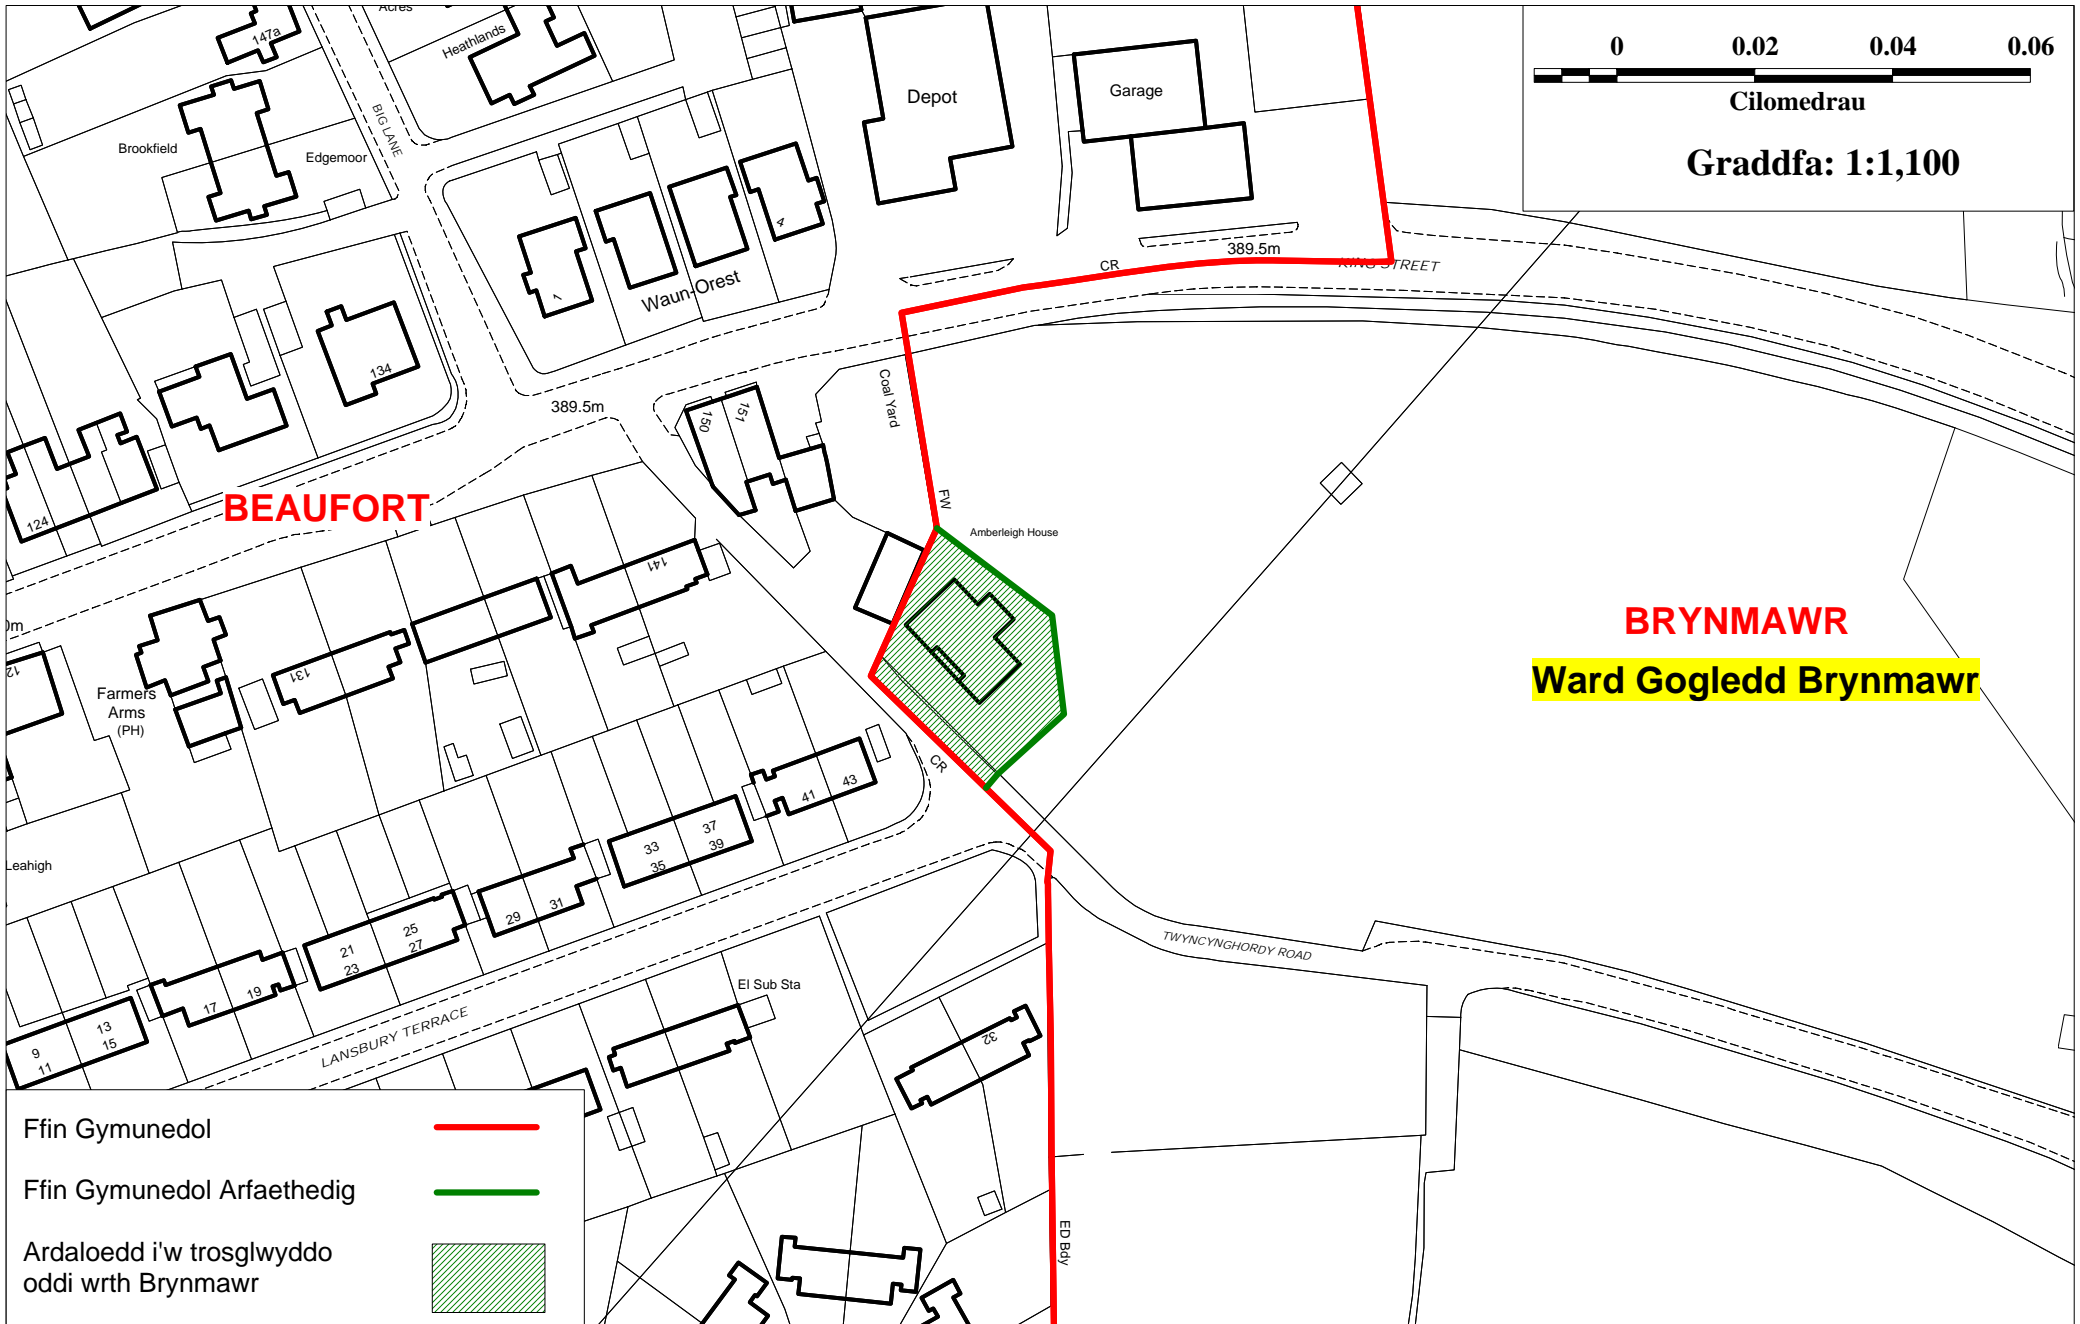

BEAUFORT - BRYNMAWR

0 0.02 0.04 0.06
Kilomedrau
Graddfa: 1:1,100

BEAUFORT

BRYNMAWR
Ward Gogledd Brynmawr

- Ffin Gymunedol 
- Ffin Gymunedol Arfaethedig 
- Ardaloedd i'w trosglwyddo oddi wrth Brynmawr 

Atgynhychwyd â chaniatâd yr Arolwg Ordnans ar ran Llyfrfa ei Mawrhydi.
© Hawlfraint a hawliau cronfa ddata'r Goron 2009. Cedwir pob hawl. Rhif Trwydded yr Arolwg Ordnans 100012255.