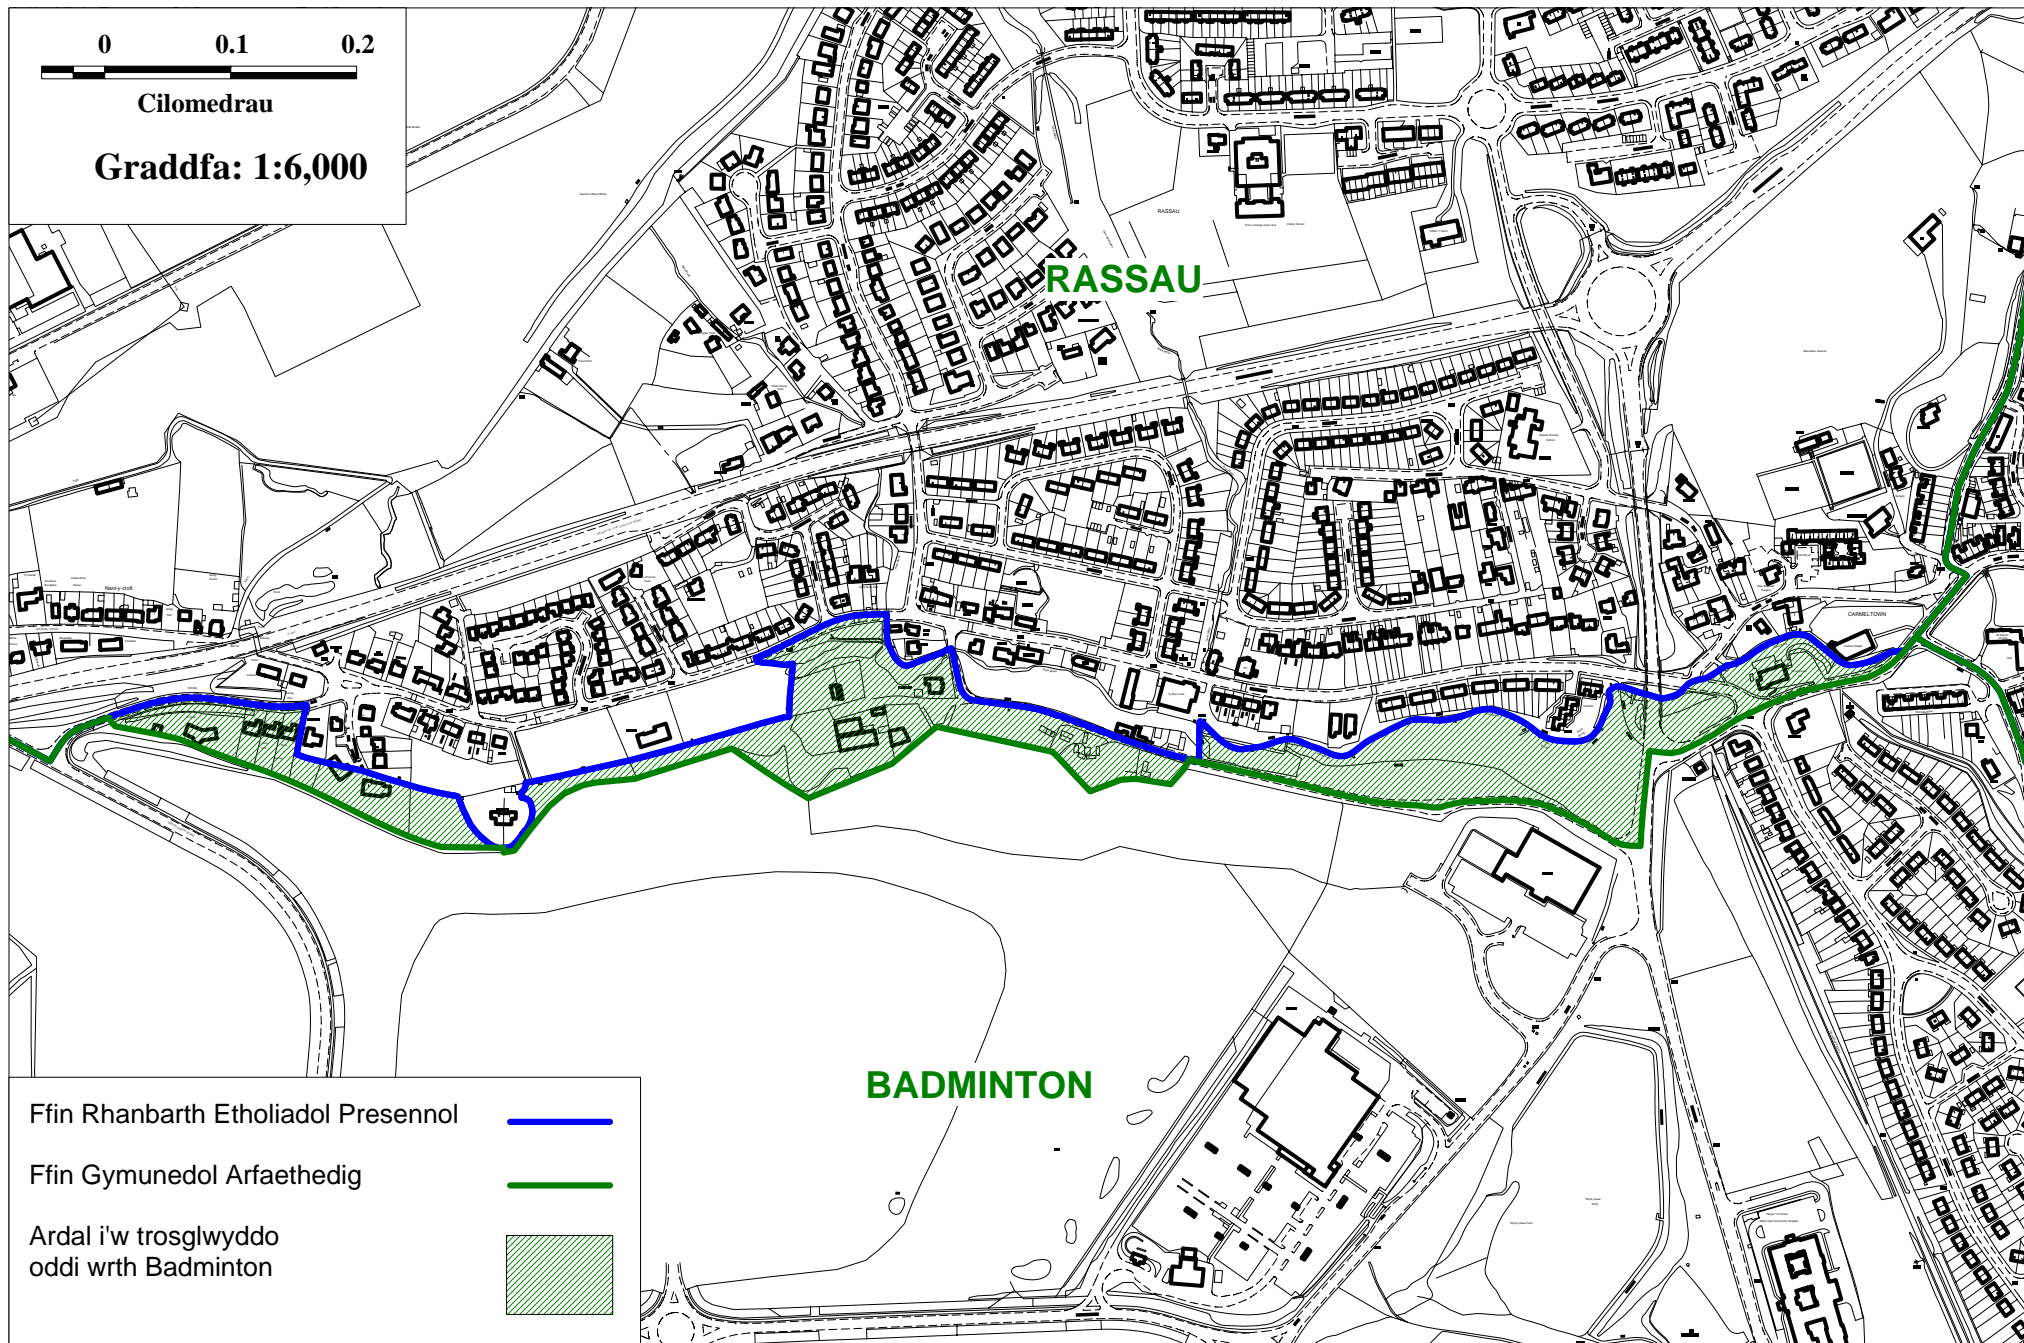

BADMINTON - RASSAU

Atgynhychwyd â chaniatâd yr Arolwg Ordnans ar ran Llyfrfa ei Mawrhydi.

© Hawlfraint a hawliau cronfa ddata'r Goron 2009. Cedwir pob hawl. Rhif Trwydded yr Arolwg Ordnans 100012255.