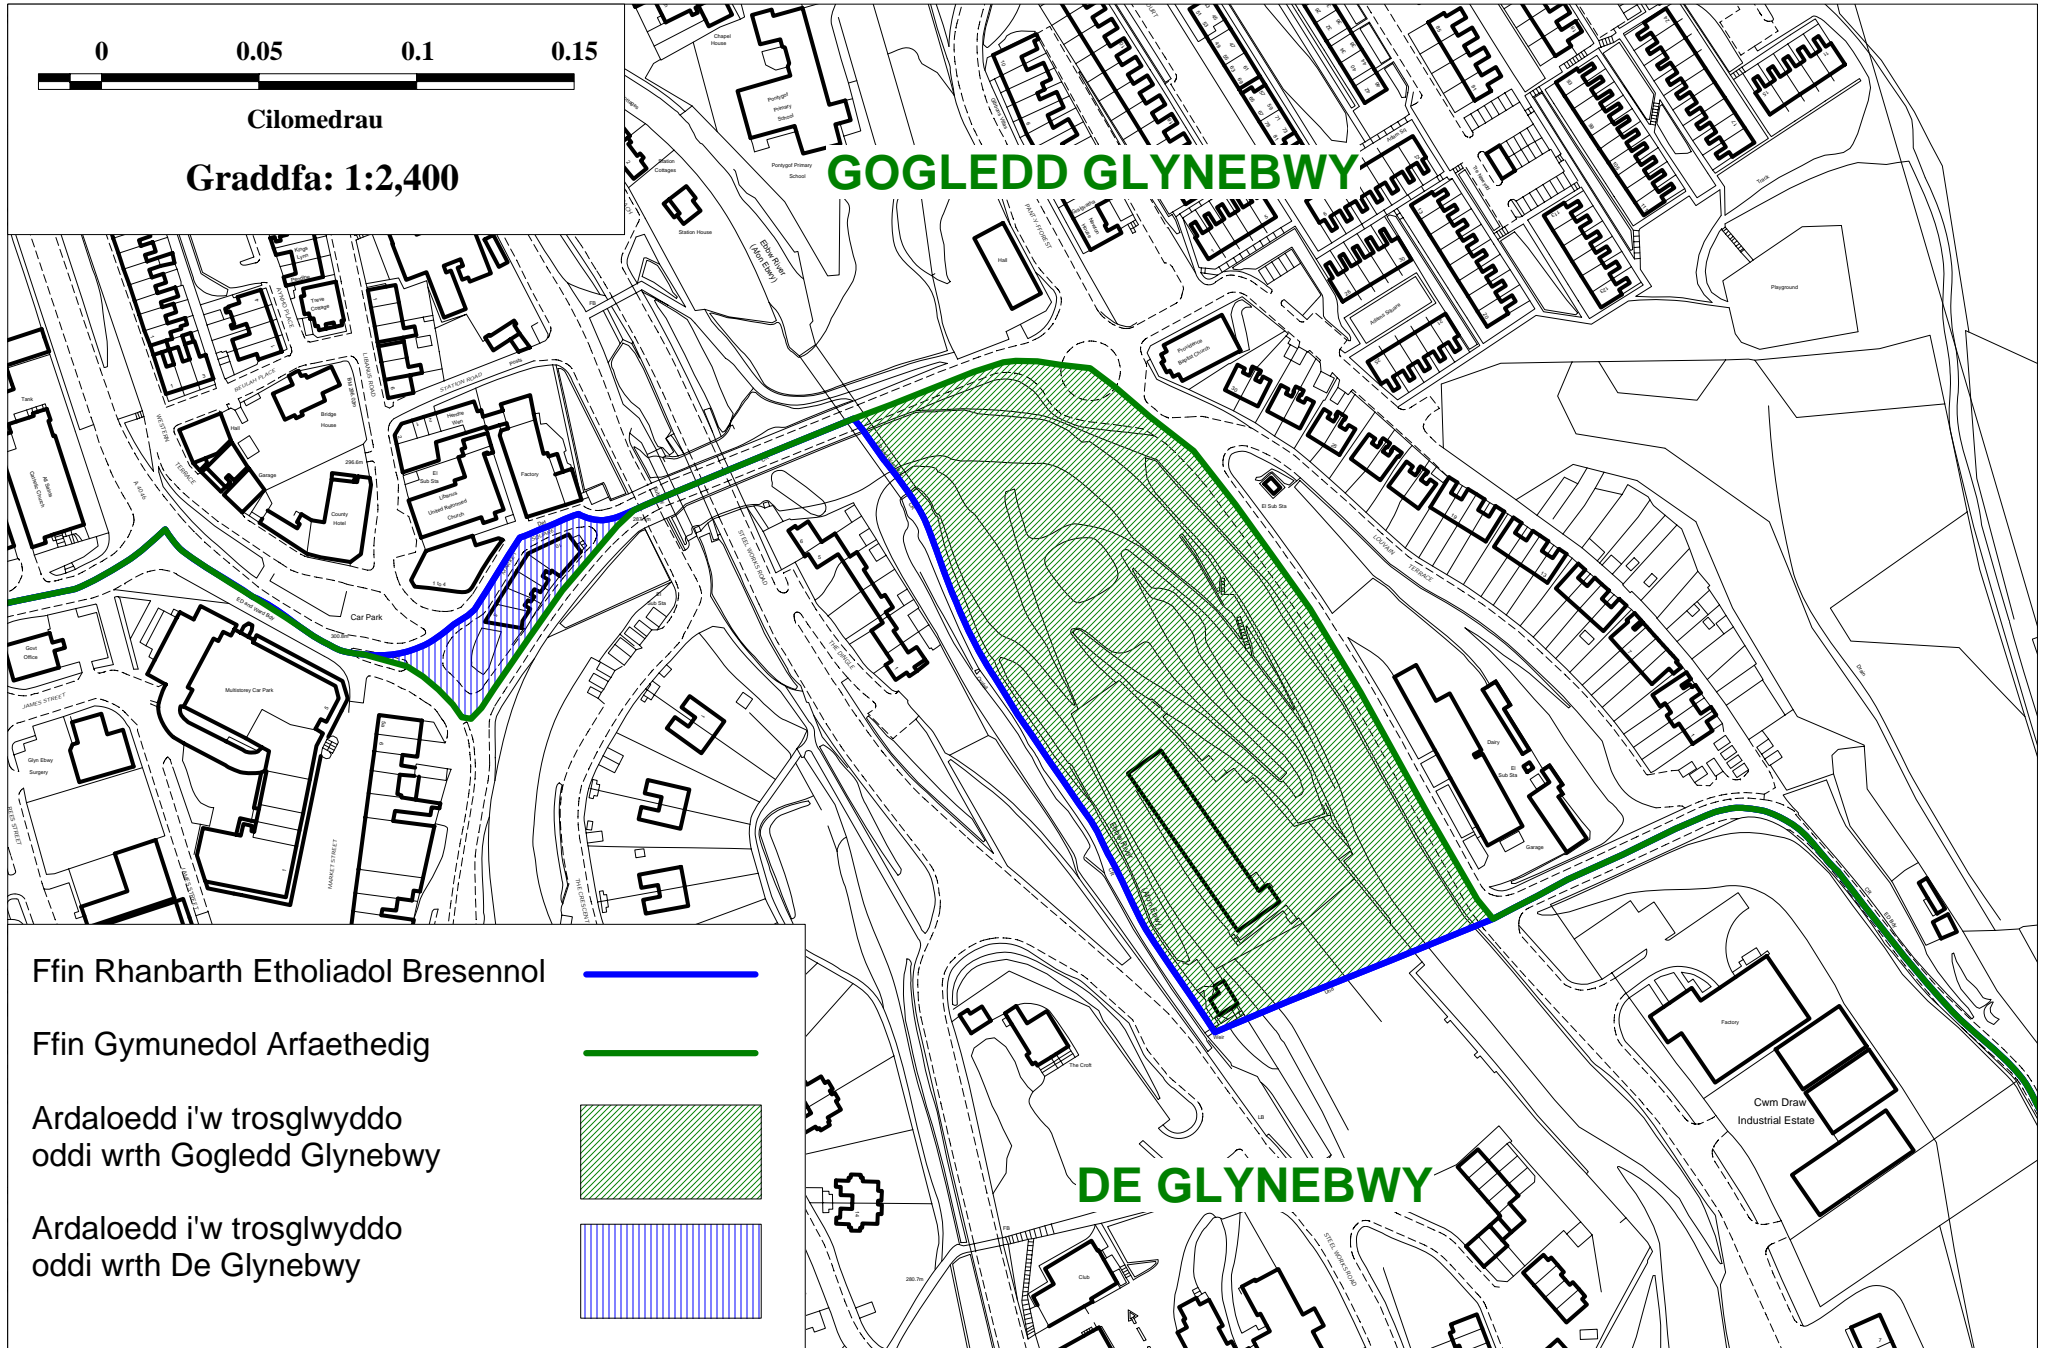

GOGLEDD GLYNEBWY - DE GLYNEBWY

Atgynhychwyd â chaniatâd yr Arolwg Ordnans ar ran Llyfrfa ei Mawrhydi.

© Hawlfraint a hawliau cronfa ddata'r Goron 2009. Cedwir pob hawl. Rhif Trwydded yr Arolwg Ordnans 10012255.