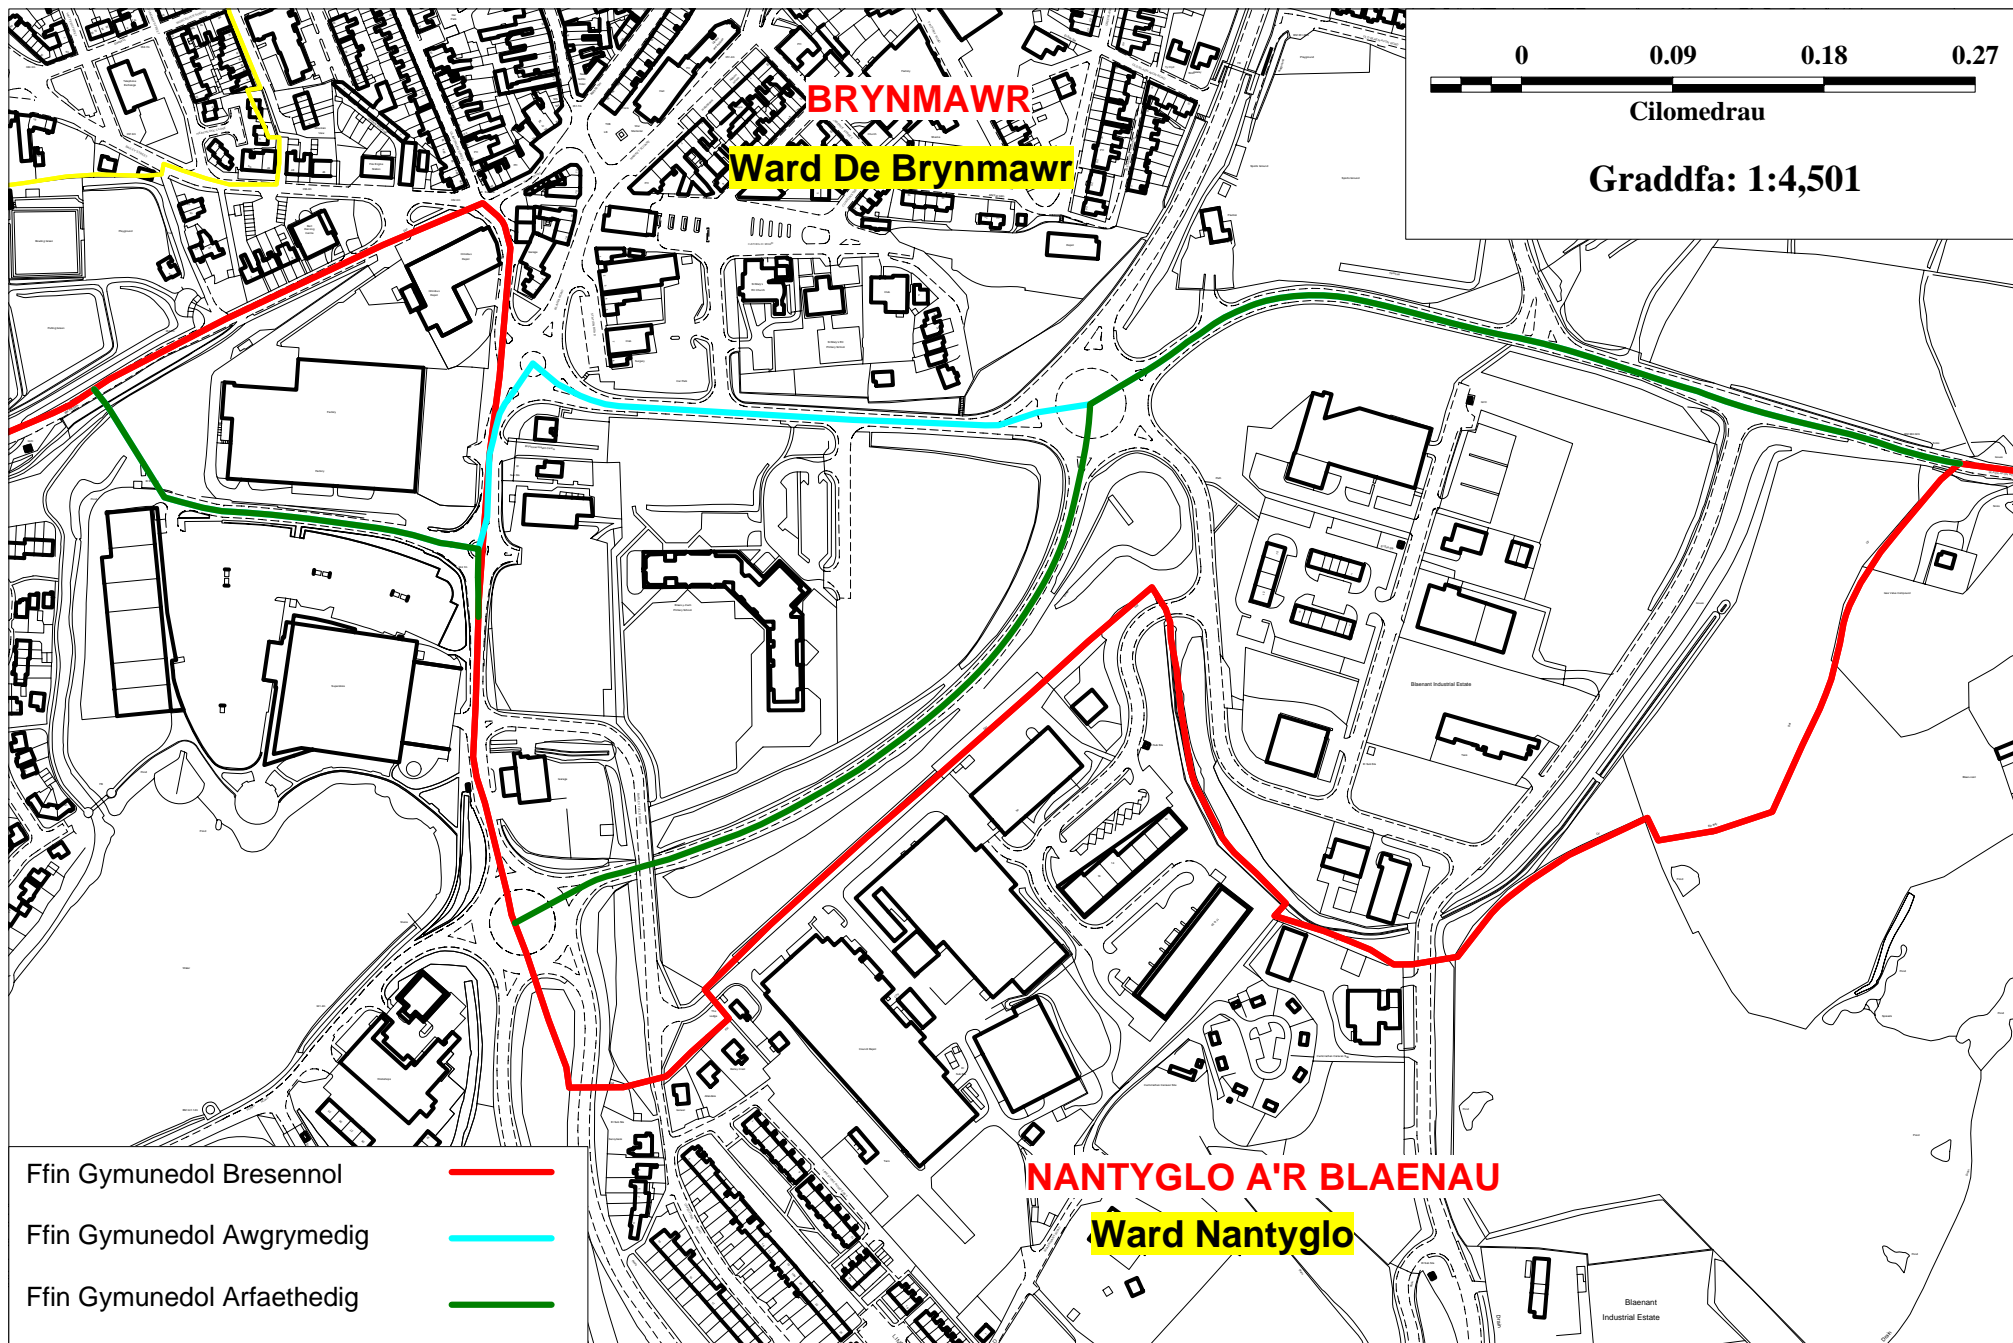

BRYNMAWR - NANTYGLO A'R BLAENAU (2)

- Ffin Gymunedol Bresennol —
- Ffin Gymunedol Awgrymedig —
- Ffin Gymunedol Arfaethedig —

Atgynhychir y map hwn o Ddeunydd yr Arolwg Ordnans gyda chaniatâd Arolwg Ordnans ar ran Rheolwr Llyfrfa Ei Mawrhydi © Hawlfraint y Goron. Mae atgynhychu heb ganiatâd yn torri hawlfraint y Goron a gall hyn arwain at erlyniad neu achos sifil. Comisiwn Ffiniau Llywodraeth Leol i Gymru, 100012255, 2009